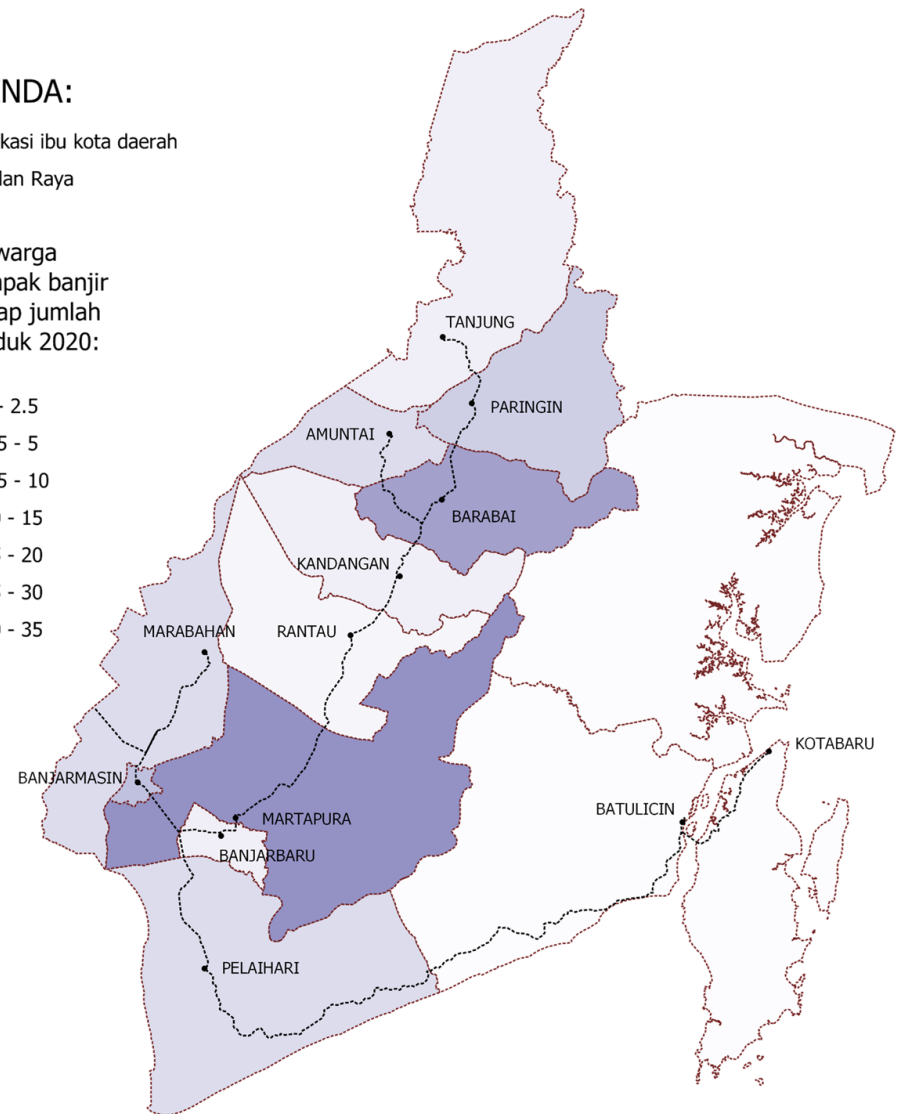

PETA PENDUDUK KALSEL TERDAMPAK BANJIR

PER 22 JANUARI 2021 PUKUL 18.00

SEBARAN JUMLAH PENDUDUK TERDAMPAK BANJIR

RASIO PENDUDUK TERDAMPAK BANJIR (%)

LEGENDA:

- Lokasi ibu kota daerah
- Jalan Raya

Jumlah penduduk terdampak banjir:

LEGENDA:

- Lokasi ibu kota daerah
- Jalan Raya

Rasio warga terdampak banjir terhadap jumlah penduduk 2020:

STATISTIK TERDAMPAK BANJIR

- Warga terdampak **505.557** jiwa
- Kepala keluarga terdampak **148.301** KK
- Meninggal **20** orang
- Hilang **6** orang
- Rumah terendam **99.361**
- Jembatan rusak **22**
- Tempat ibadah terendam **115**
- Sekolah terendam **83**