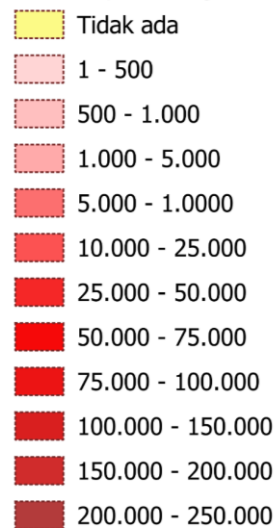

PETA PENDUDUK KALSEL TERDAMPAK BANJIR

PER 22 JANUARI 2021 PUKUL 18.00

SEBARAN JUMLAH PENDUDUK TERDAMPAK BANJIR

RASIO PENDUDUK TERDAMPAK BANJIR (%)

LEGENDA:

- Lokasi ibu kota daerah
- Jalan Raya

Jumlah penduduk terdampak banjir:

LEGENDA:

- Lokasi ibu kota daerah
- Jalan Raya

Rasio warga terdampak banjir terhadap jumlah penduduk 2020:

STATISTIK TERDAMPAK BANJIR

- Warga terdampak **505.557** jiwa
- Kepala keluarga terdampak **148.301** KK
- Meninggal **20** orang
- Hilang **6** orang
- Rumah terendam **99.361**
- Jembatan rusak **22**
- Tempat ibadah terendam **115**
- Sekolah terendam **83**