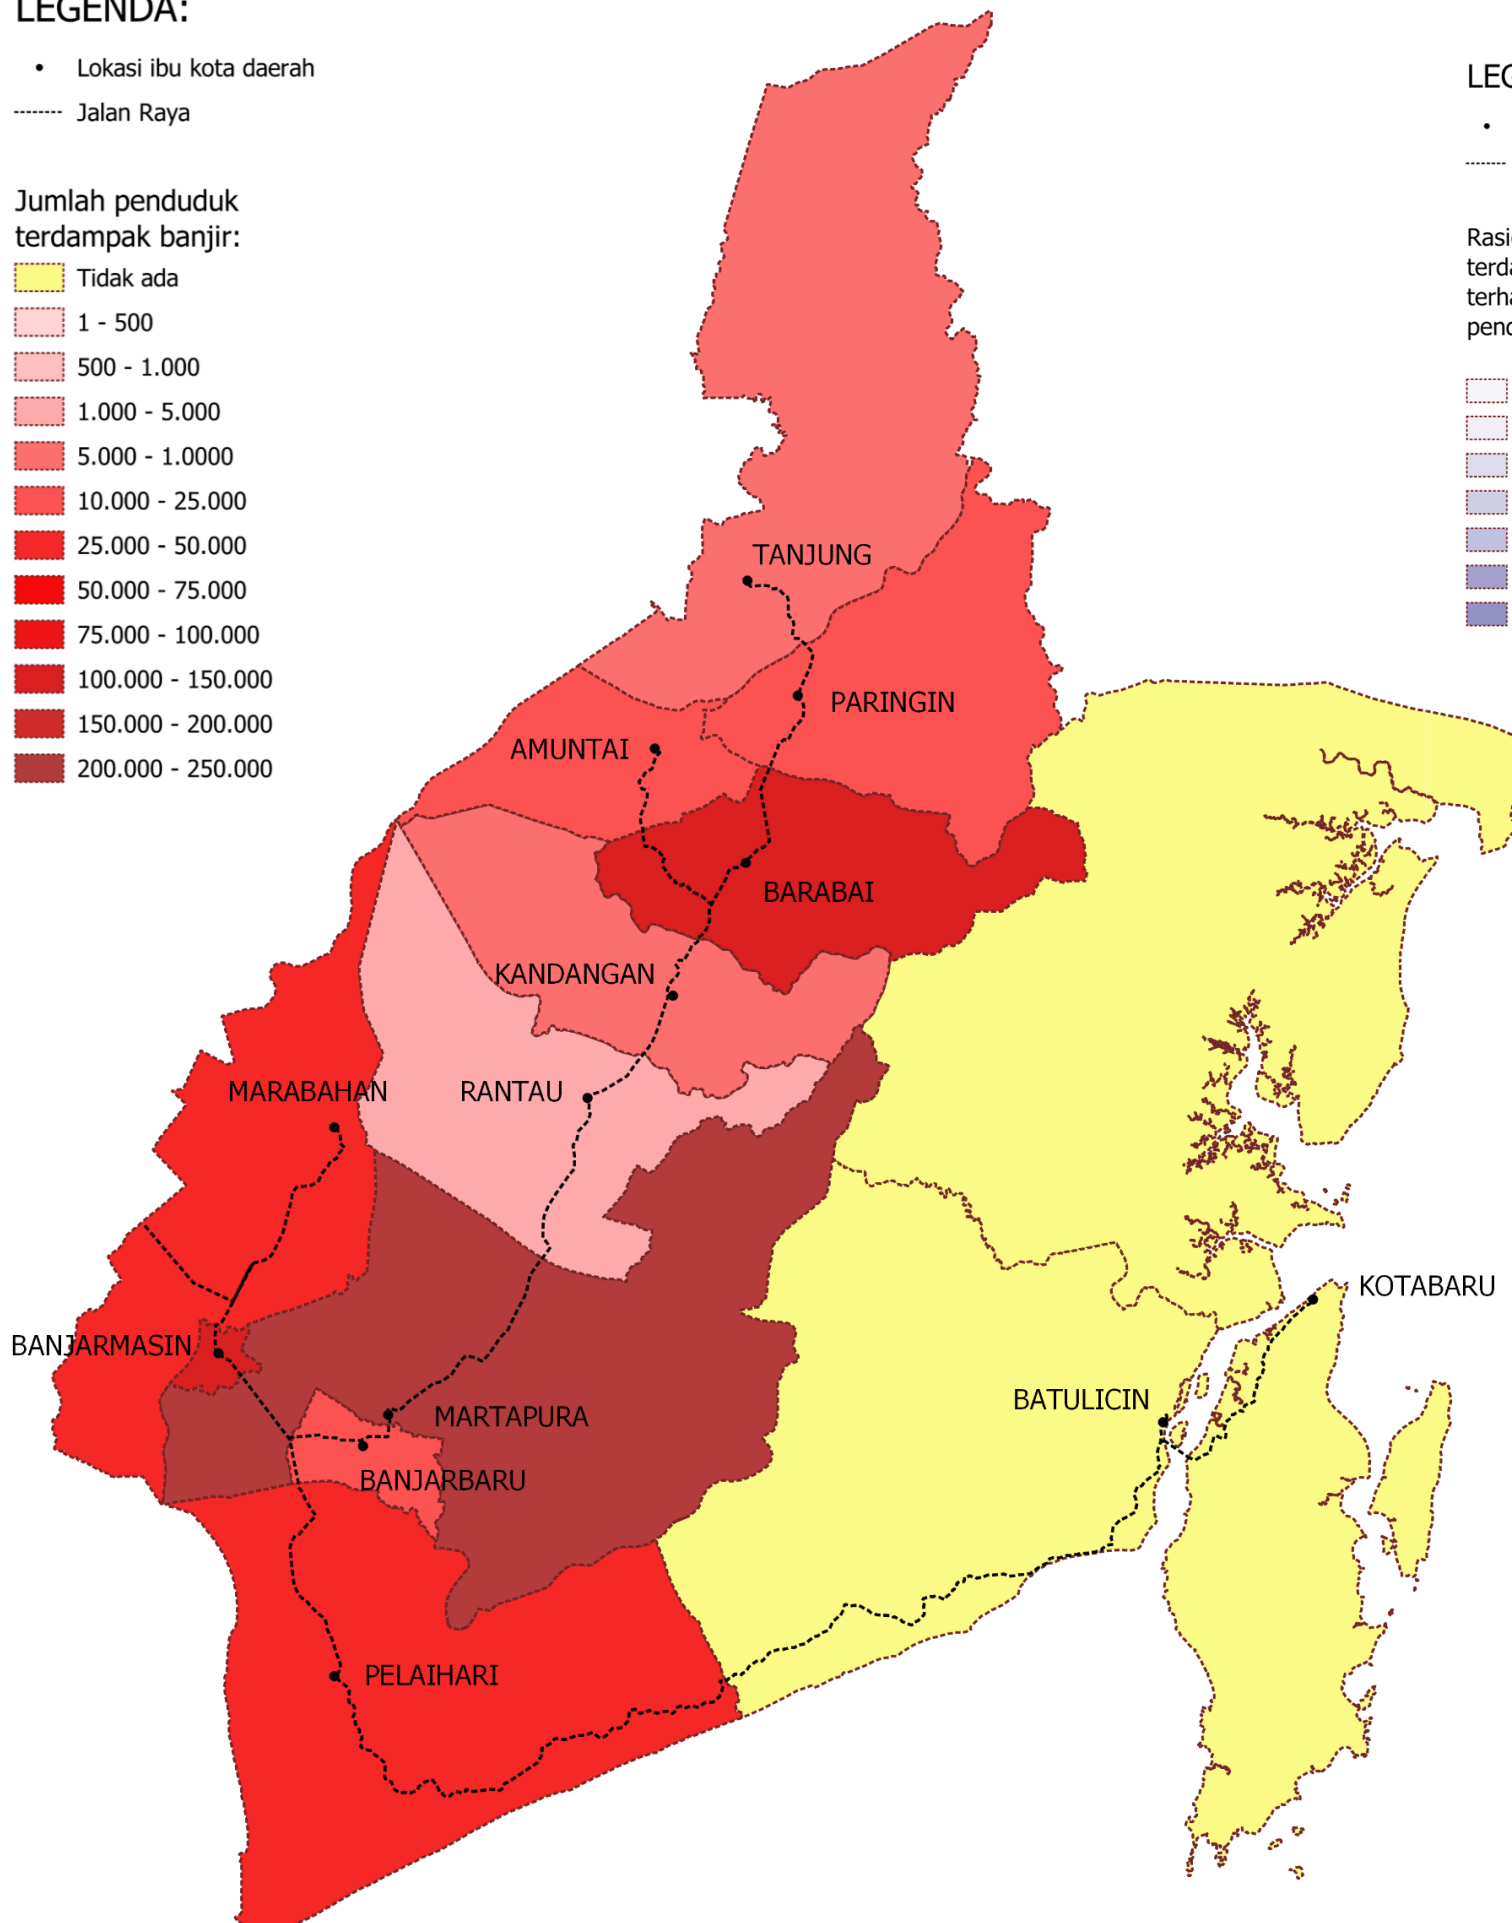

PETA PENDUDUK KALSEL TERDAMPAK BANJIR

PER 22 JANUARI 2021 PUKUL 18.00

SEBARAN JUMLAH PENDUDUK TERDAMPAK BANJIR

RASIO PENDUDUK TERDAMPAK BANJIR (%)

LEGENDA:

- Lokasi ibu kota daerah
- Jalan Raya

Jumlah penduduk terdampak banjir:

LEGENDA:

- Lokasi ibu kota daerah
- Jalan Raya

Rasio warga terdampak banjir terhadap jumlah penduduk 2020:

STATISTIK TERDAMPAK BANJIR

- Warga terdampak **505.557** jiwa
- Kepala keluarga terdampak **148.301** KK
- Meninggal **20** orang
- Hilang **6** orang
- Rumah terendam **99.361**
- Jembatan rusak **22**
- Tempat ibadah terendam **115**
- Sekolah terendam **83**