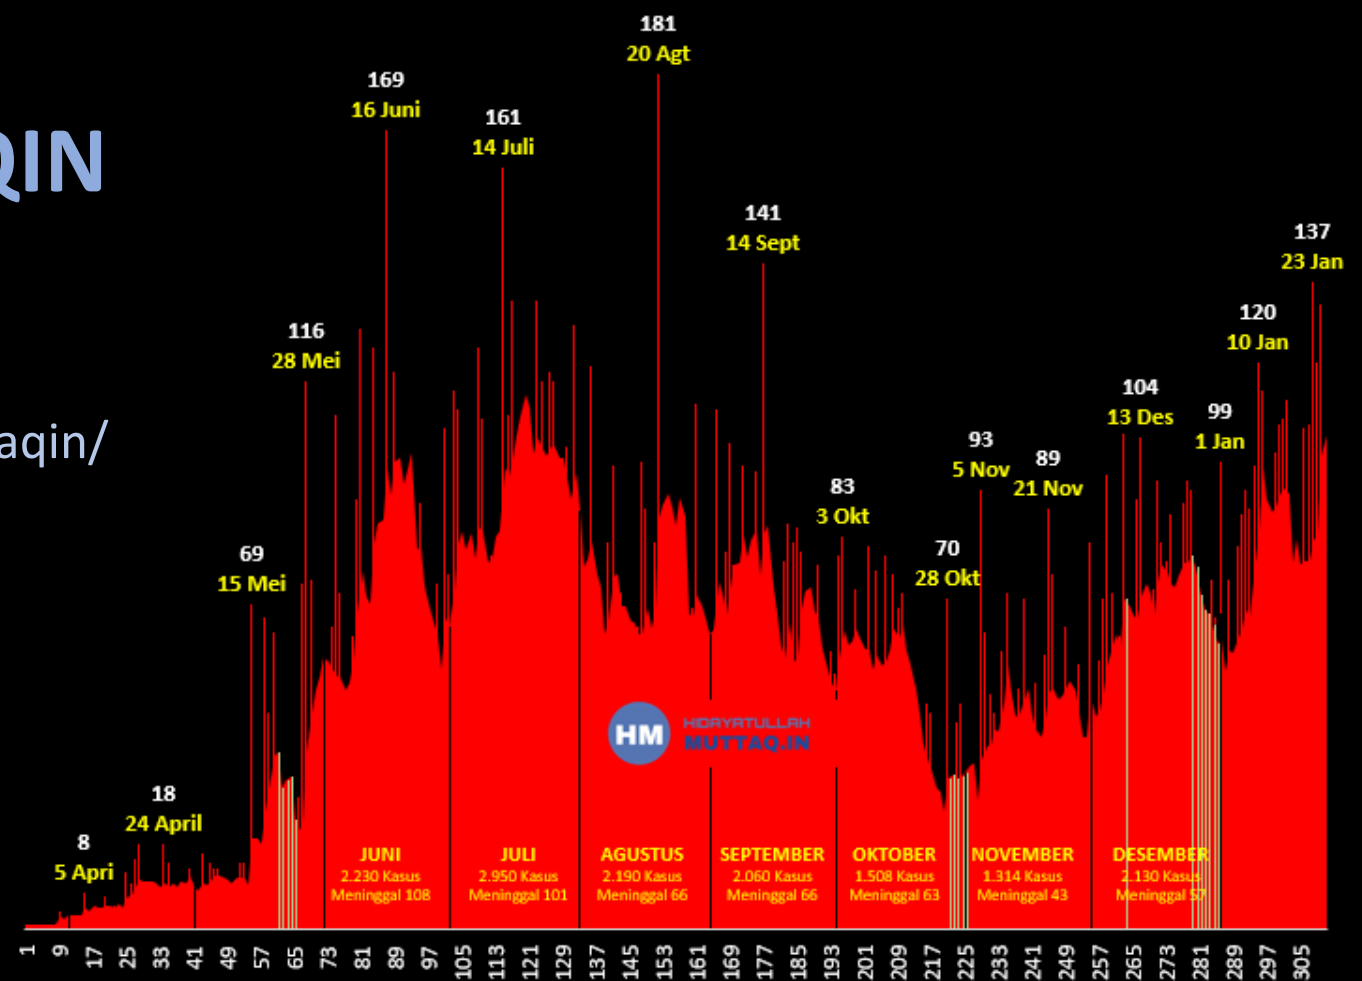

SITUASI PANDEMI COVID-19 KALIMANTAN SELATAN

LEDAKAN KASUS JANUARI

BANJARMASIN DAN BANJARBARU TEMBUS 400 KASUS

HIDAYATULLAH MUTTAQIN

ANGGOTA TIM PAKAR PERCEPATAN
PENANGANAN COVID-19 ULM

<https://covid19.ulm.ac.id/hidayatullah-muttaqin/>

HIDAYATULLAH
MUTTAQIN

Blog: <https://muttaq.in>

EDISI 26 JANUARI 2021

PERKEMBANGAN KASUS POSITIF MENURUT BULAN KEJADIAN DI KALIMANTAN SELATAN PER 26 JANUARI 2021

JUMLAH KASUS BARU 26 HARI PERTAMA

- TOTAL KASUS KUMULATIF: 17.537
- DIRAWAT: 1.305
- SEMBUH: 15.598
- MENINGGAL: 634

PER 100 RIBU PENDUDUK 22 MAR 2020 – 26 JAN 2021 (HARI KE 1-311)

KASUS PER 100 RIBU PENDUDUK
26 JAN 2020

KASUS ABSOLUT
26 JAN 2020

<https://muttaq.in>

Sumber data:
Dinkes Prov. Kalsel

KASUS AKTIF DAN SUSPEK COVID-19 SERTA AKUMULASI 30 HARI KE BELAKANG KASUS KONFIRMASI DI KALSEL PADA 16 DESEMBER 2020 – 26 JANUARI 2021

KASUS AKTIF DAN JUMLAH KASUS POSITIF SERTA KESEMBUHAN COVID-19 KALSEL

PADA 1-26 JANUARI 2021

KASUS AKTIF + SUSPEK COVID-19 KALSEL 26 JAN 2021

DAN AKUMULASI KASUS POSITIF DAN KESEMBUHAN 1-26 JAN 2021

KABUPATEN DAN KOTA DI KALSEL