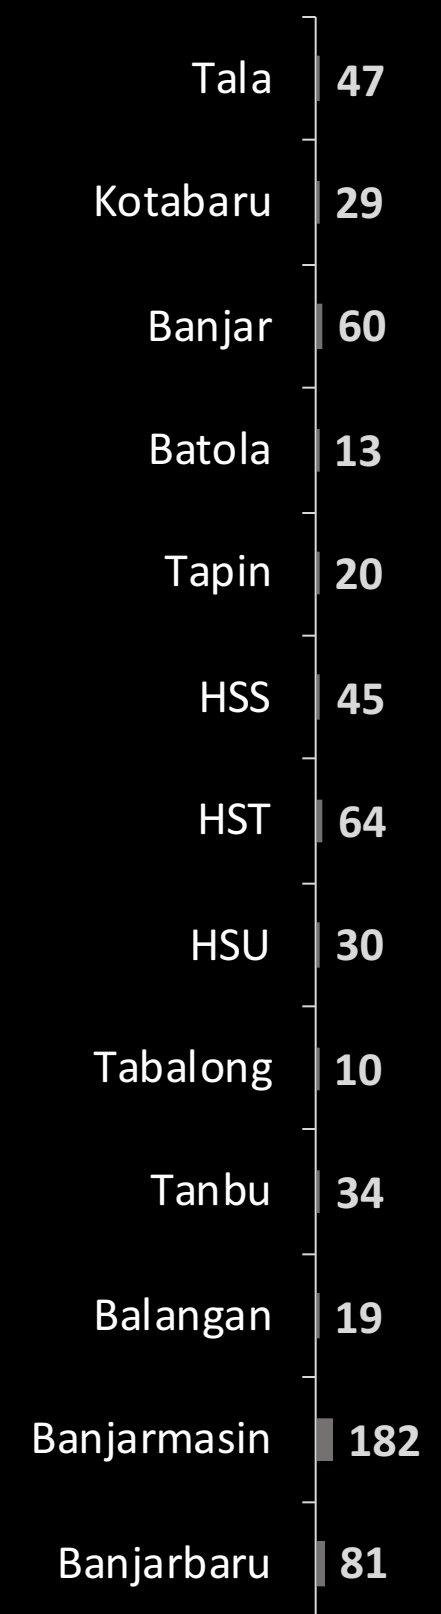

JUMLAH KASUS POSITIF COVID-19, SEMBUH DAN MENINGGAL KABUPATEN DAN KOTA DI KALIMANTAN SELATAN PADA 26 JANUARI 2021

KASUS POSITIF

SEMBUH

MENINGGAL