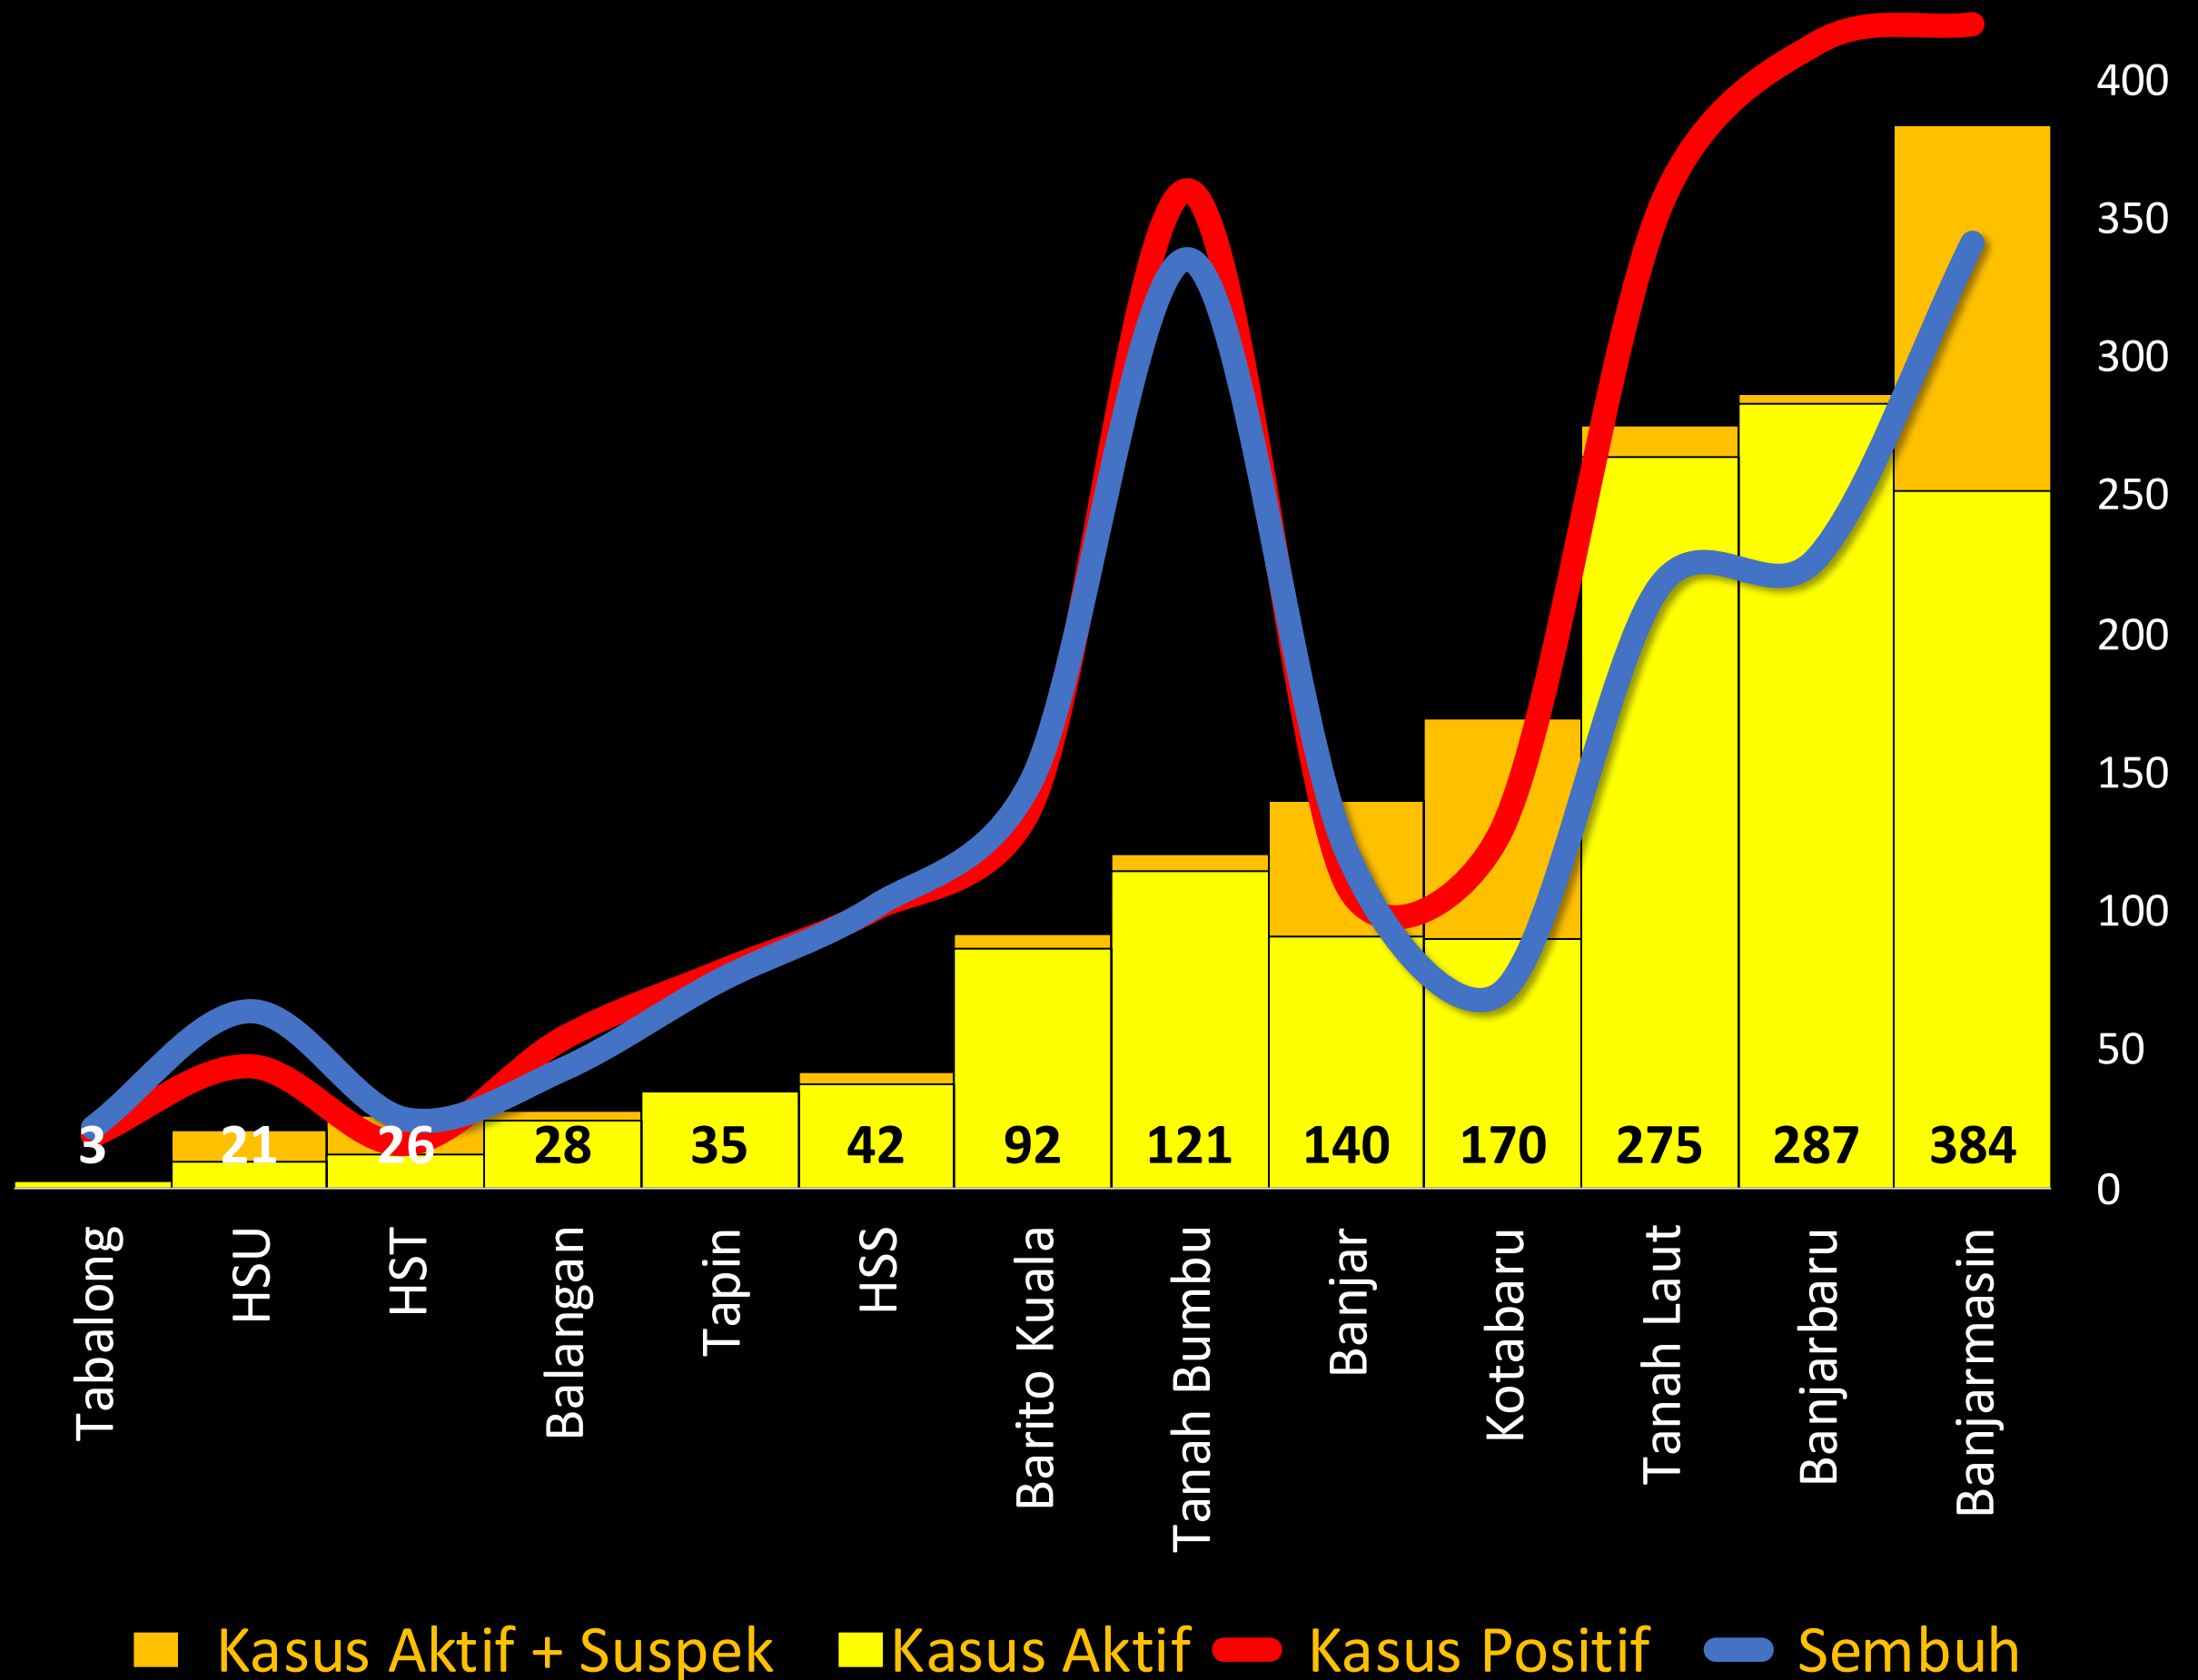

HIDAYATULLAH
MUTTAQIN

Blog: <https://muttaq.in>

EDISI 26 JANUARI 2021

PERKEMBANGAN KASUS POSITIF MENURUT BULAN KEJADIAN DI KALIMANTAN SELATAN PER 26 JANUARI 2021

JUMLAH KASUS BARU 26 HARI PERTAMA

- TOTAL KASUS KUMULATIF: 17.537
- DIRAWAT: 1.305
- SEMBUH: 15.598
- MENINGGAL: 634

PER 100 RIBU PENDUDUK 22 MAR 2020 – 26 JAN 2021 (HARI KE 1-311)

KASUS PER 100 RIBU PENDUDUK
26 JAN 2020

KASUS ABSOLUT
26 JAN 2020

<https://muttaq.in>

Sumber data:
Dinkes Prov. Kalsel

KASUS AKTIF DAN SUSPEK COVID-19 SERTA AKUMULASI 30 HARI KE BELAKANG KASUS KONFIRMASI DI KALSEL PADA 16 DESEMBER 2020 – 26 JANUARI 2021

KASUS AKTIF DAN JUMLAH KASUS POSITIF SERTA KESEMBUHAN COVID-19 KALSEL

PADA 1-26 JANUARI 2021

KASUS AKTIF + SUSPEK COVID-19 KALSEL 26 JAN 2021

DAN AKUMULASI KASUS POSITIF DAN KESEMBUHAN 1-26 JAN 2021

KABUPATEN DAN KOTA DI KALSEL

SITUASI PANDEMI COVID-19 KABUPATEN DAN KOTA DI KALSEL

PERKEMBANGAN AKUMULASI KASUS KONFIRMASI POSITIF COVID-19 KHUSUS PERIODE 1-26 JANUARI 2021

JUMLAH KASUS POSITIF COVID-19, SEMBUH DAN MENINGGAL KABUPATEN DAN KOTA DI KALIMANTAN SELATAN PADA 26 JANUARI 2021