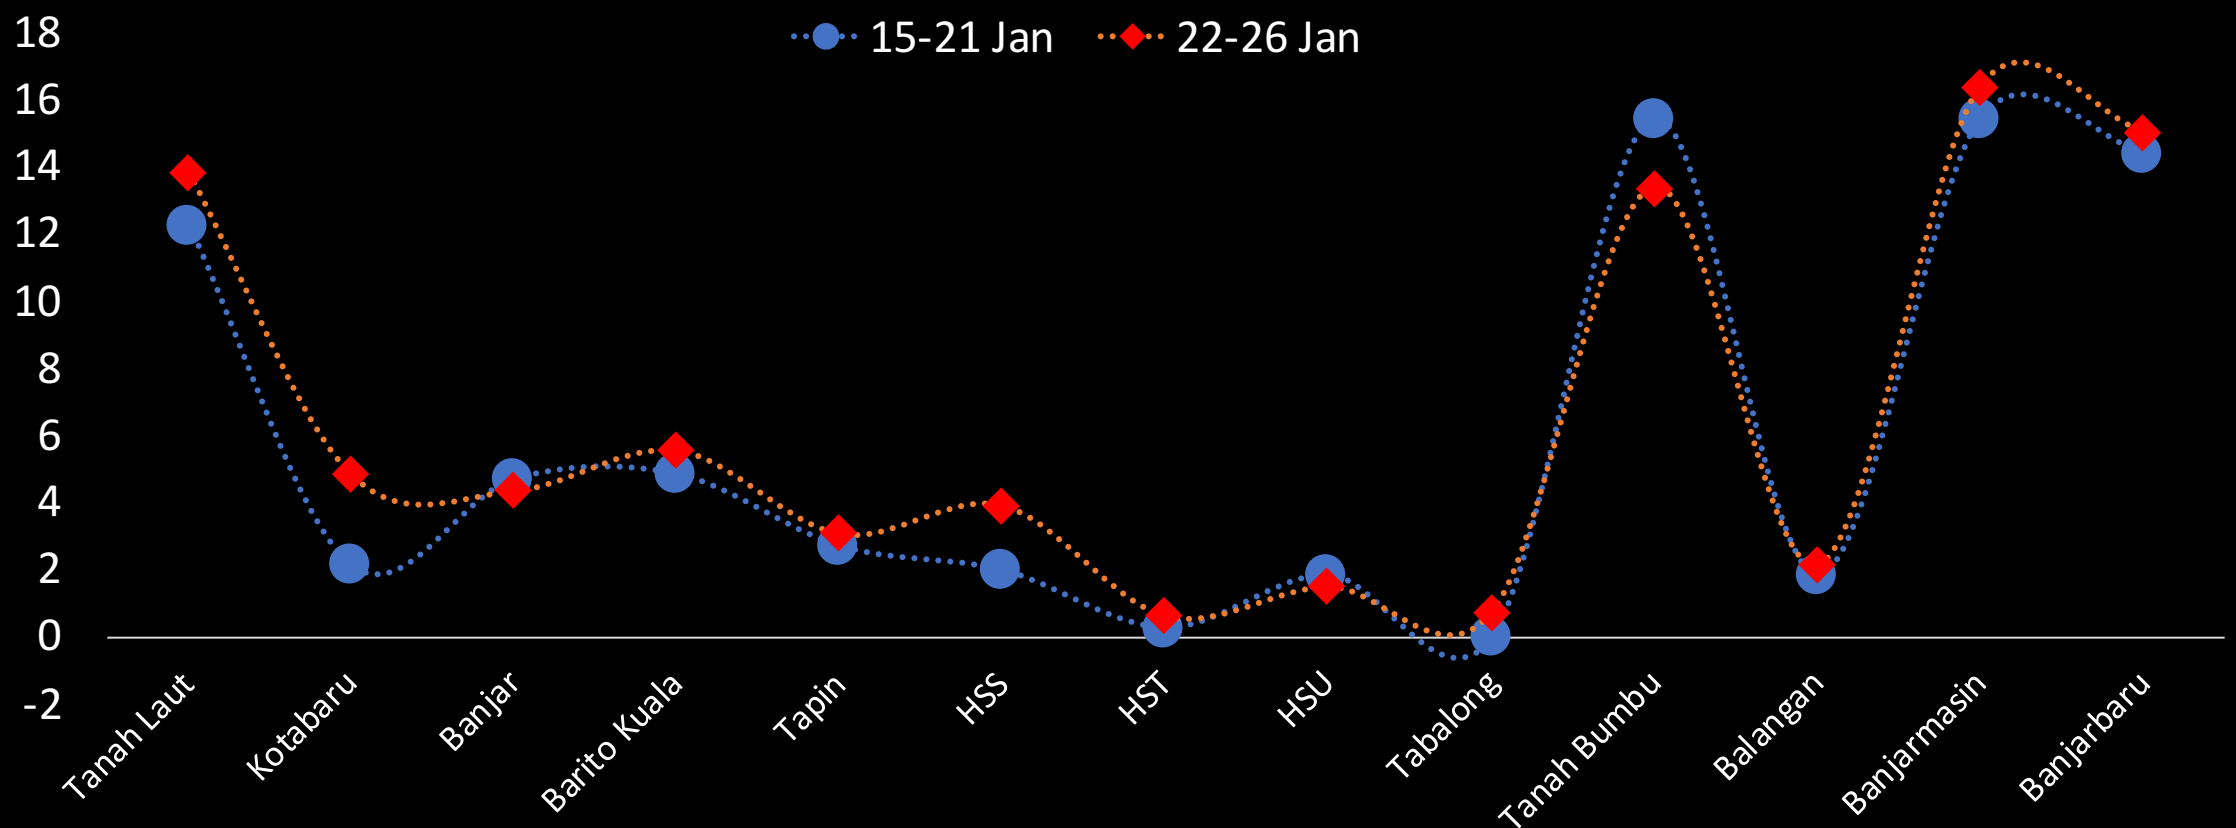

HIDAYATULLAH
MUTTAQIN

Blog: <https://muttaq.in>

EDISI 26 JANUARI 2021

PERKEMBANGAN KASUS POSITIF MENURUT BULAN KEJADIAN DI KALIMANTAN SELATAN PER 26 JANUARI 2021

JUMLAH KASUS BARU 26 HARI PERTAMA

- TOTAL KASUS KUMULATIF: 17.537
- DIRAWAT: 1.305
- SEMBUH: 15.598
- MENINGGAL: 634

RATA-RATA KASUS BARU POSITIF COVID-19 PER HARI

TINGKAT PROVINSI

KABUPATEN DAN KOTA

KURVA KASUS HARIAN DAN TREN RATA-RATA SEMINGGU COVID-19 KALIMANTAN SELATAN

22 MAR 2020 – 26 JAN 2021 (HARI 1 – 311)

LAJU INSIDENSI COVID-19 KALIMANTAN SELATAN

PER 100 RIBU PENDUDUK 22 MAR 2020 – 26 JAN 2021 (HARI KE 1-311)

KASUS PER 100 RIBU PENDUDUK
26 JAN 2020

KASUS ABSOLUT
26 JAN 2020

<https://muttaq.in>

Sumber data:
Dinkes Prov. Kalsel

KASUS AKTIF DAN SUSPEK COVID-19 SERTA AKUMULASI 30 HARI KE BELAKANG KASUS KONFIRMASI DI KALSEL PADA 16 DESEMBER 2020 – 26 JANUARI 2021

KASUS AKTIF DAN JUMLAH KASUS POSITIF SERTA KESEMBUHAN COVID-19 KALSEL

PADA 1-26 JANUARI 2021

KASUS AKTIF + SUSPEK COVID-19 KALSEL 26 JAN 2021

DAN AKUMULASI KASUS POSITIF DAN KESEMBUHAN 1-26 JAN 2021

KABUPATEN DAN KOTA DI KALSEL