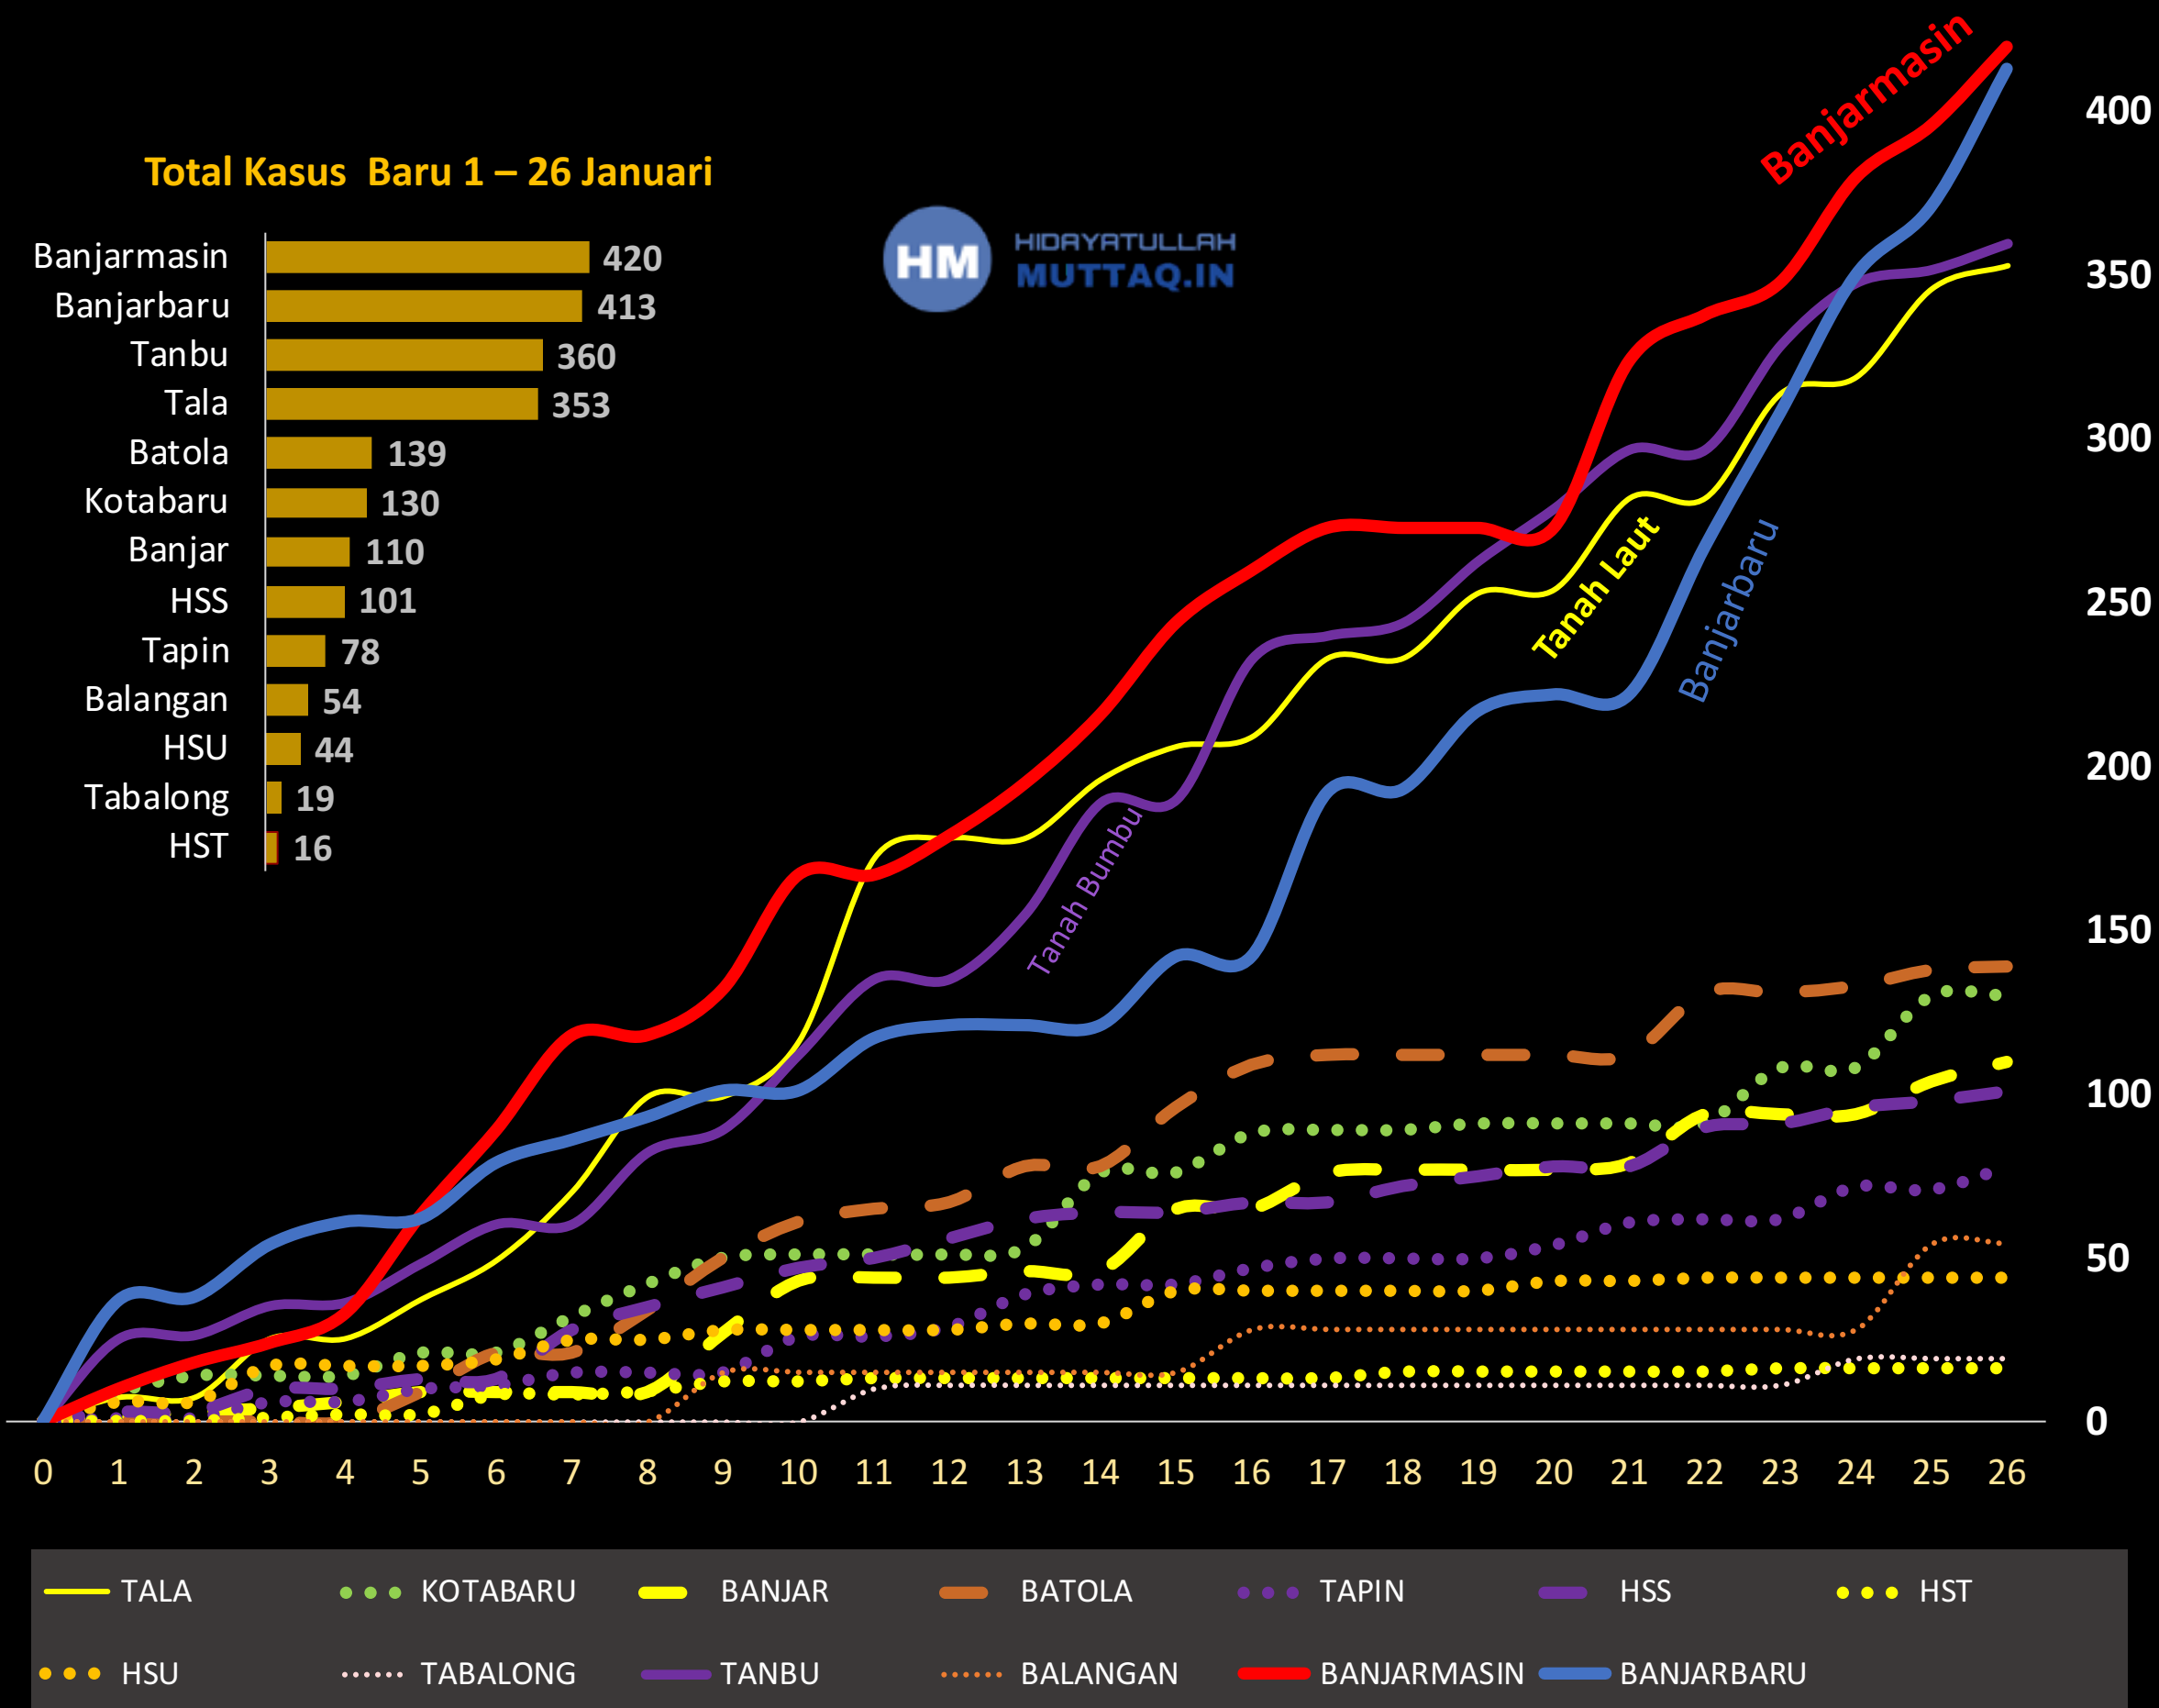

HIDAYATULLAH
MUTTAQIN

Blog: <https://muttaq.in>

EDISI 26 JANUARI 2021

PERKEMBANGAN KASUS POSITIF MENURUT BULAN KEJADIAN DI KALIMANTAN SELATAN PER 26 JANUARI 2021

JUMLAH KASUS BARU 26 HARI PERTAMA

- TOTAL KASUS KUMULATIF: 17.537
- DIRAWAT: 1.305
- SEMBUH: 15.598
- MENINGGAL: 634

PER 100 RIBU PENDUDUK 22 MAR 2020 – 26 JAN 2021 (HARI KE 1-311)

KASUS PER 100 RIBU PENDUDUK
26 JAN 2020

KASUS ABSOLUT
26 JAN 2020

<https://muttaq.in>

Sumber data:
Dinkes Prov. Kalsel

KASUS AKTIF DAN SUSPEK COVID-19 SERTA AKUMULASI 30 HARI KE BELAKANG KASUS KONFIRMASI DI KALSEL PADA 16 DESEMBER 2020 – 26 JANUARI 2021

KASUS AKTIF DAN JUMLAH KASUS POSITIF SERTA KESEMBUHAN COVID-19 KALSEL

PADA 1-26 JANUARI 2021

KASUS AKTIF + SUSPEK COVID-19 KALSEL 26 JAN 2021

DAN AKUMULASI KASUS POSITIF DAN KESEMBUHAN 1-26 JAN 2021

KABUPATEN DAN KOTA DI KALSEL

SITUASI PANDEMI COVID-19 KABUPATEN DAN KOTA DI KALSEL

PERKEMBANGAN AKUMULASI KASUS KONFIRMASI POSITIF COVID-19 KHUSUS PERIODE 1-26 JANUARI 2021

JUMLAH KASUS POSITIF COVID-19, SEMBUH DAN MENINGGAL KABUPATEN DAN KOTA DI KALIMANTAN SELATAN PADA 26 JANUARI 2021