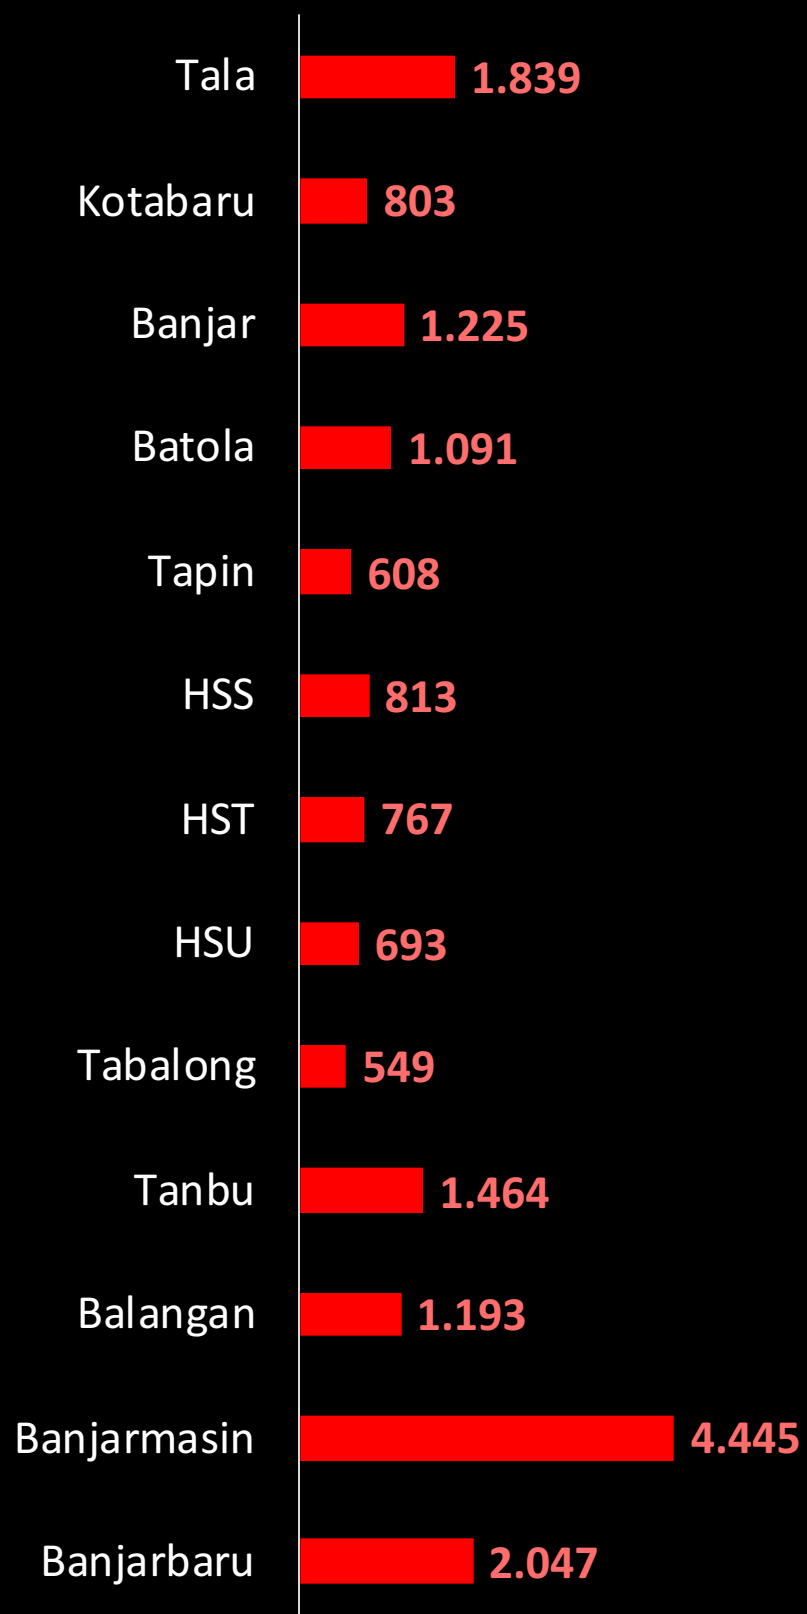

JUMLAH KASUS POSITIF COVID-19, SEMBUH DAN MENINGGAL KABUPATEN DAN KOTA DI KALIMANTAN SELATAN PADA 26 JANUARI 2021

KASUS POSITIF