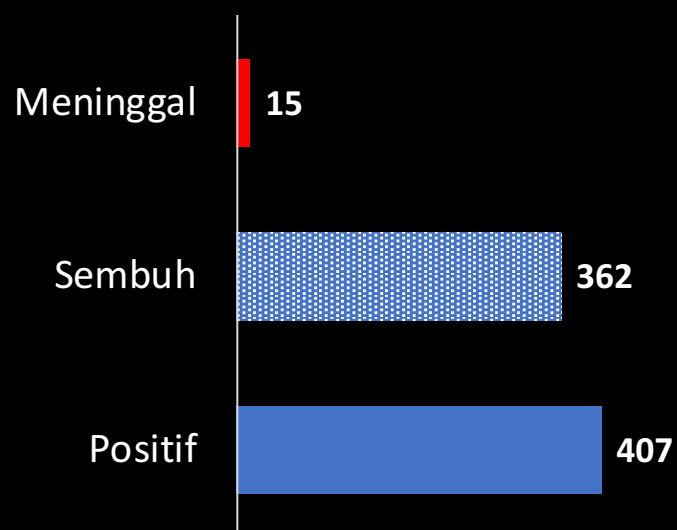

HIDAYATULLAH
MUTTAQIN

Blog: <https://muttaq.in>

EDISI 26 JANUARI 2021

PERKEMBANGAN KASUS POSITIF MENURUT BULAN KEJADIAN DI KALIMANTAN SELATAN PER 26 JANUARI 2021

JUMLAH KASUS BARU 26 HARI PERTAMA

- TOTAL KASUS KUMULATIF: 17.537
- DIRAWAT: 1.305
- SEMBUH: 15.598
- MENINGGAL: 634

RATA-RATA KASUS BARU POSITIF COVID-19 PER HARI

TINGKAT PROVINSI

KABUPATEN DAN KOTA

KURVA KASUS HARIAN DAN TREN RATA-RATA SEMINGGU COVID-19 KALIMANTAN SELATAN

22 MAR 2020 – 26 JAN 2021 (HARI 1 – 311)

LAJU INSIDENSI COVID-19 KALIMANTAN SELATAN

PER 100 RIBU PENDUDUK 22 MAR 2020 – 26 JAN 2021 (HARI KE 1-311)

KASUS PER 100 RIBU PENDUDUK
26 JAN 2020

KASUS ABSOLUT
26 JAN 2020

<https://muttaq.in>

Sumber data:
Dinkes Prov. Kalsel

KASUS AKTIF DAN SUSPEK COVID-19 SERTA AKUMULASI 30 HARI KE BELAKANG KASUS KONFIRMASI DI KALSEL PADA 16 DESEMBER 2020 – 26 JANUARI 2021

KASUS AKTIF DAN JUMLAH KASUS POSITIF SERTA KESEMBUHAN COVID-19 KALSEL

PADA 1-26 JANUARI 2021

KASUS AKTIF + SUSPEK COVID-19 KALSEL 26 JAN 2021

DAN AKUMULASI KASUS POSITIF DAN KESEMBUHAN 1-26 JAN 2021

KABUPATEN DAN KOTA DI KALSEL