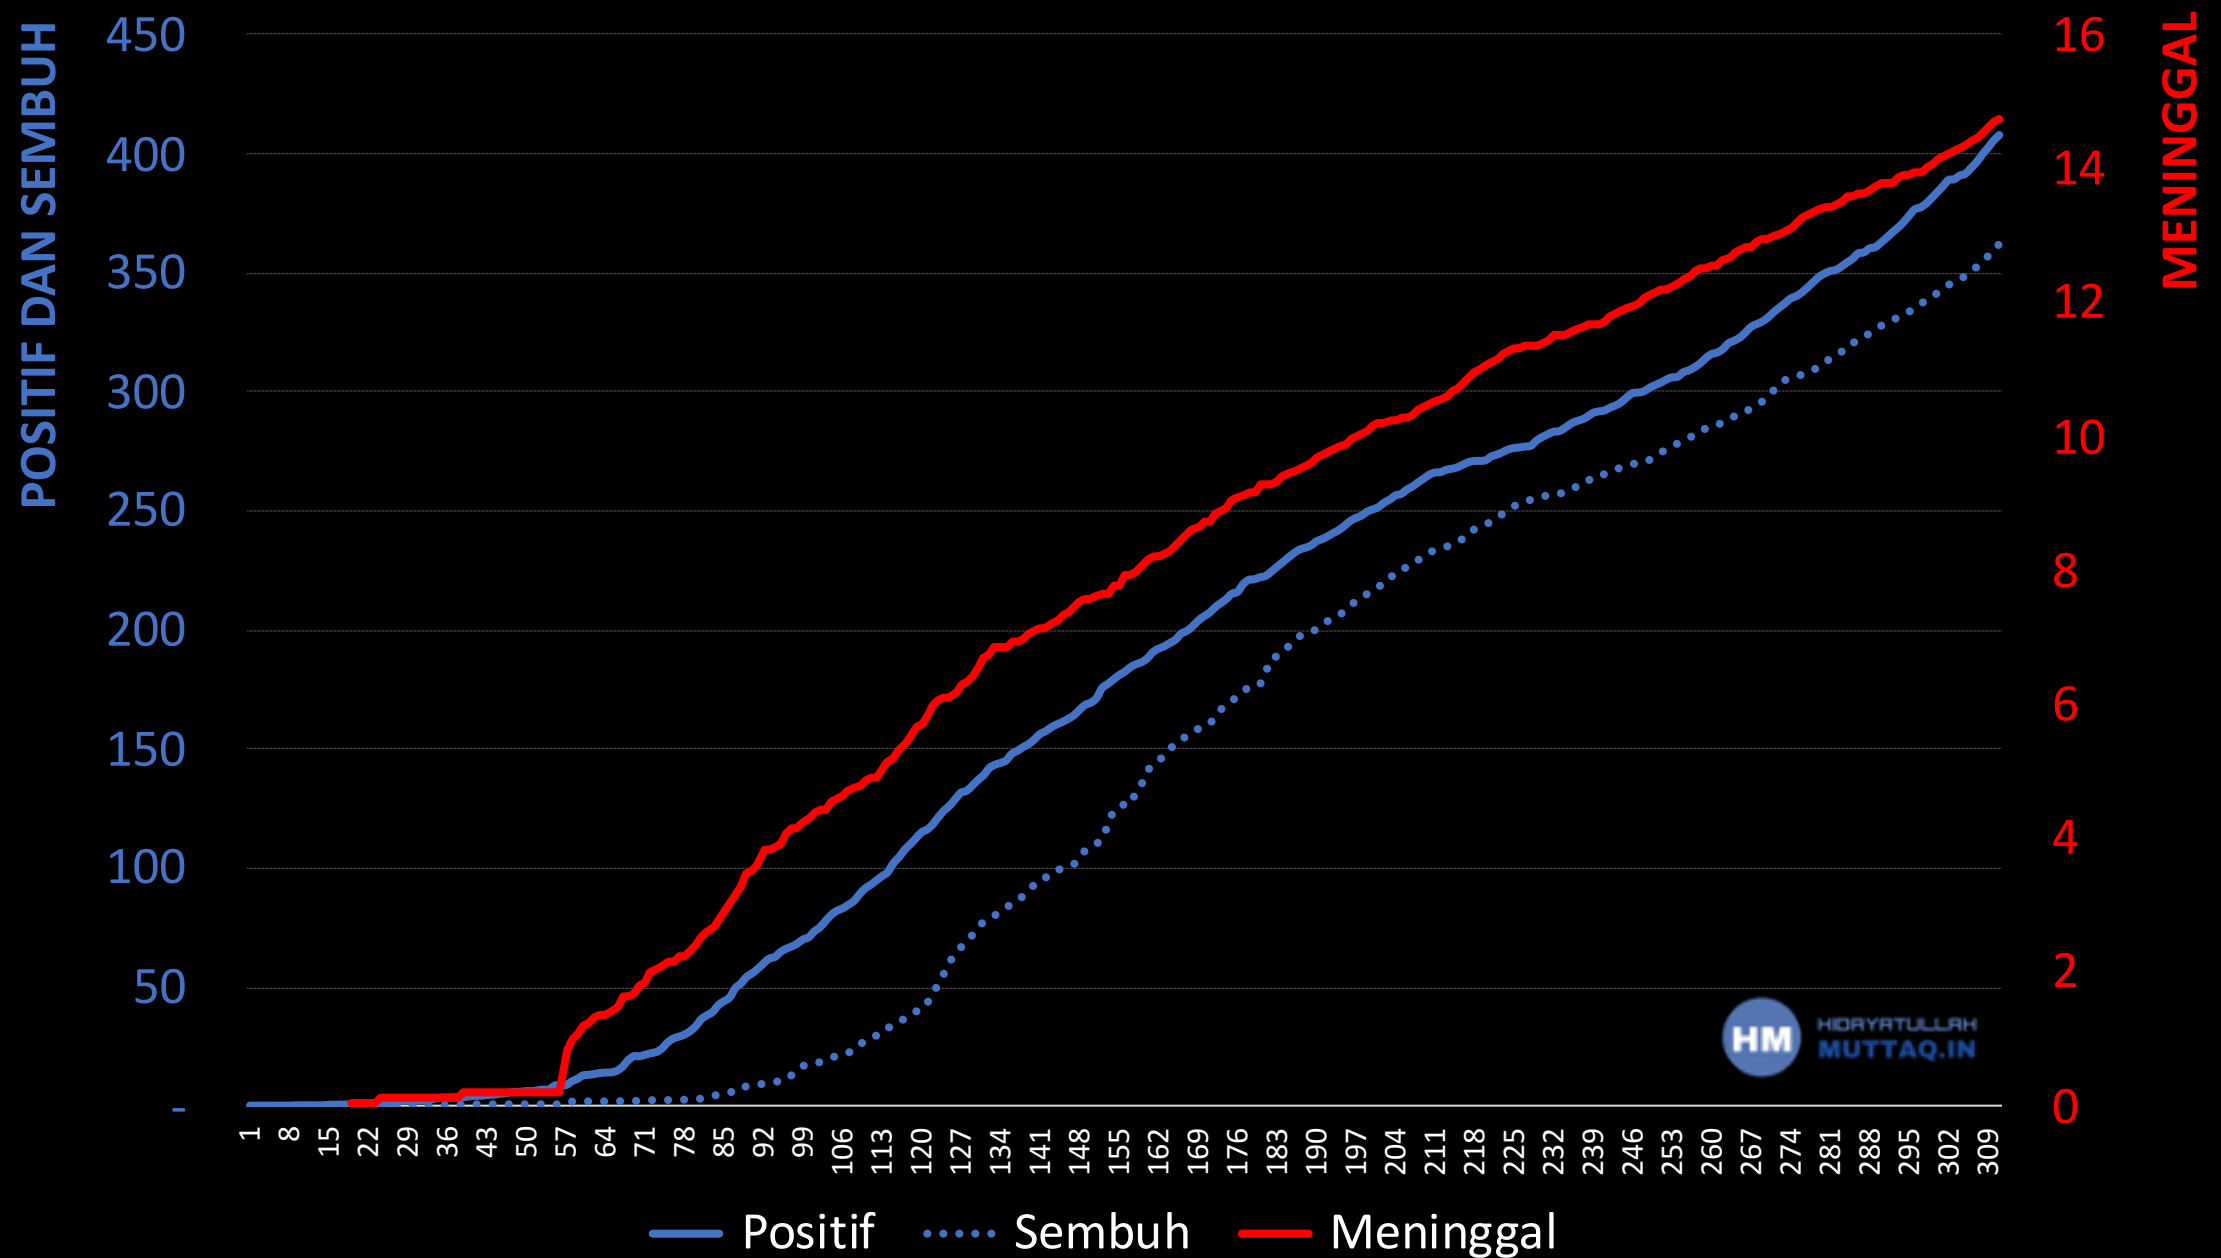

HIDAYATULLAH
MUTTAQIN

Blog: <https://muttaq.in>

EDISI 26 JANUARI 2021

PERKEMBANGAN KASUS POSITIF MENURUT BULAN KEJADIAN DI KALIMANTAN SELATAN PER 26 JANUARI 2021

JUMLAH KASUS BARU 26 HARI PERTAMA

- TOTAL KASUS KUMULATIF: 17.537
- DIRAWAT: 1.305
- SEMBUH: 15.598
- MENINGGAL: 634

RATA-RATA KASUS BARU POSITIF COVID-19 PER HARI

TINGKAT PROVINSI

KABUPATEN DAN KOTA

KURVA KASUS HARIAN DAN TREN RATA-RATA SEMINGGU COVID-19 KALIMANTAN SELATAN

22 MAR 2020 – 26 JAN 2021 (HARI 1 – 311)

LAJU INSIDENSI COVID-19 KALIMANTAN SELATAN

PER 100 RIBU PENDUDUK 22 MAR 2020 – 26 JAN 2021 (HARI KE 1-311)

KASUS PER 100 RIBU PENDUDUK
26 JAN 2020

KASUS ABSOLUT
26 JAN 2020

<https://muttaq.in>

Sumber data:
Dinkes Prov. Kalsel

KASUS AKTIF DAN SUSPEK COVID-19 SERTA AKUMULASI 30 HARI KE BELAKANG KASUS KONFIRMASI DI KALSEL PADA 16 DESEMBER 2020 – 26 JANUARI 2021

KASUS AKTIF DAN JUMLAH KASUS POSITIF SERTA KESEMBUHAN COVID-19 KALSEL

PADA 1-26 JANUARI 2021

KASUS AKTIF + SUSPEK COVID-19 KALSEL 26 JAN 2021

DAN AKUMULASI KASUS POSITIF DAN KESEMBUHAN 1-26 JAN 2021

KABUPATEN DAN KOTA DI KALSEL