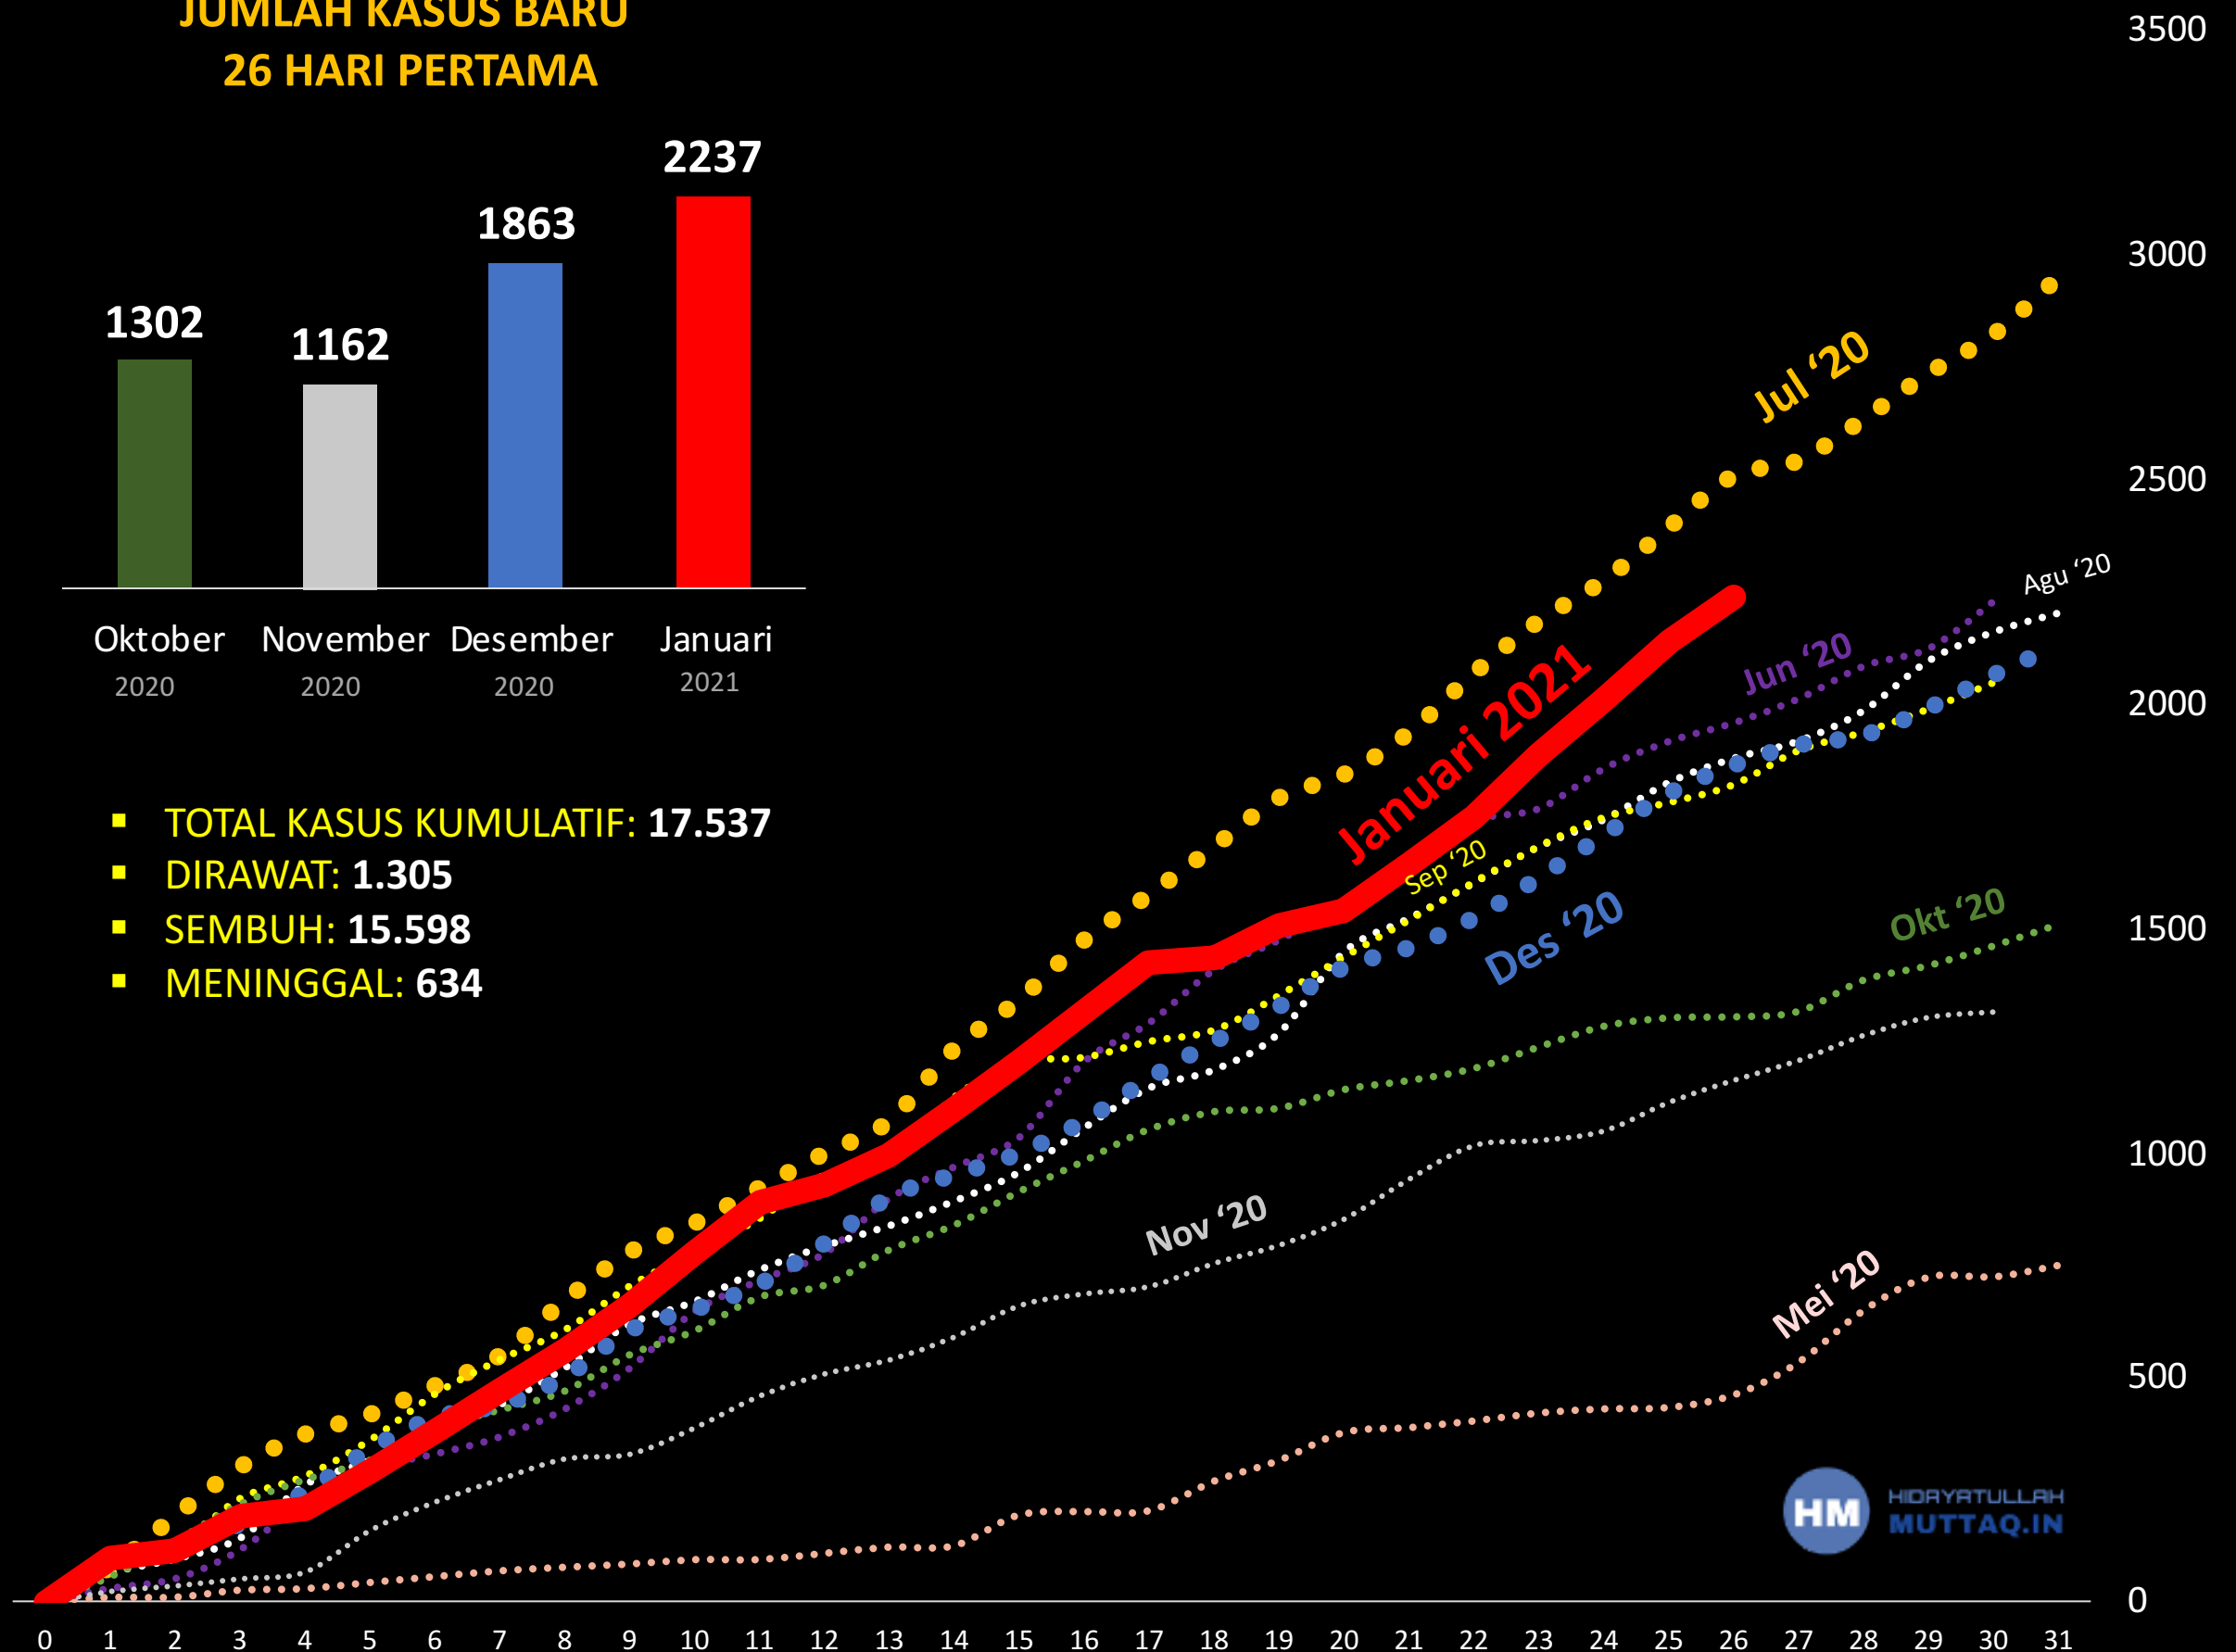

HIDAYATULLAH
MUTTAQIN

Blog: <https://muttaq.in>

EDISI 26 JANUARI 2021

PERKEMBANGAN KASUS POSITIF MENURUT BULAN KEJADIAN DI KALIMANTAN SELATAN PER 26 JANUARI 2021

JUMLAH KASUS BARU 26 HARI PERTAMA

- TOTAL KASUS KUMULATIF: 17.537
- DIRAWAT: 1.305
- SEMBUH: 15.598
- MENINGGAL: 634

RATA-RATA KASUS BARU POSITIF COVID-19 PER HARI

TINGKAT PROVINSI

KABUPATEN DAN KOTA

KURVA KASUS HARIAN DAN TREN RATA-RATA SEMINGGU COVID-19 KALIMANTAN SELATAN

22 MAR 2020 – 26 JAN 2021 (HARI 1 – 311)

LAJU INSIDENSI COVID-19 KALIMANTAN SELATAN

PER 100 RIBU PENDUDUK 22 MAR 2020 – 26 JAN 2021 (HARI KE 1-311)

KASUS PER 100 RIBU PENDUDUK
26 JAN 2020

KASUS ABSOLUT
26 JAN 2020

<https://muttaq.in>

Sumber data:
Dinkes Prov. Kalsel

KASUS AKTIF DAN SUSPEK COVID-19 SERTA AKUMULASI 30 HARI KE BELAKANG KASUS KONFIRMASI DI KALSEL PADA 16 DESEMBER 2020 – 26 JANUARI 2021

KASUS AKTIF DAN JUMLAH KASUS POSITIF SERTA KESEMBUHAN COVID-19 KALSEL

PADA 1-26 JANUARI 2021

KASUS AKTIF + SUSPEK COVID-19 KALSEL 26 JAN 2021

DAN AKUMULASI KASUS POSITIF DAN KESEMBUHAN 1-26 JAN 2021

KABUPATEN DAN KOTA DI KALSEL