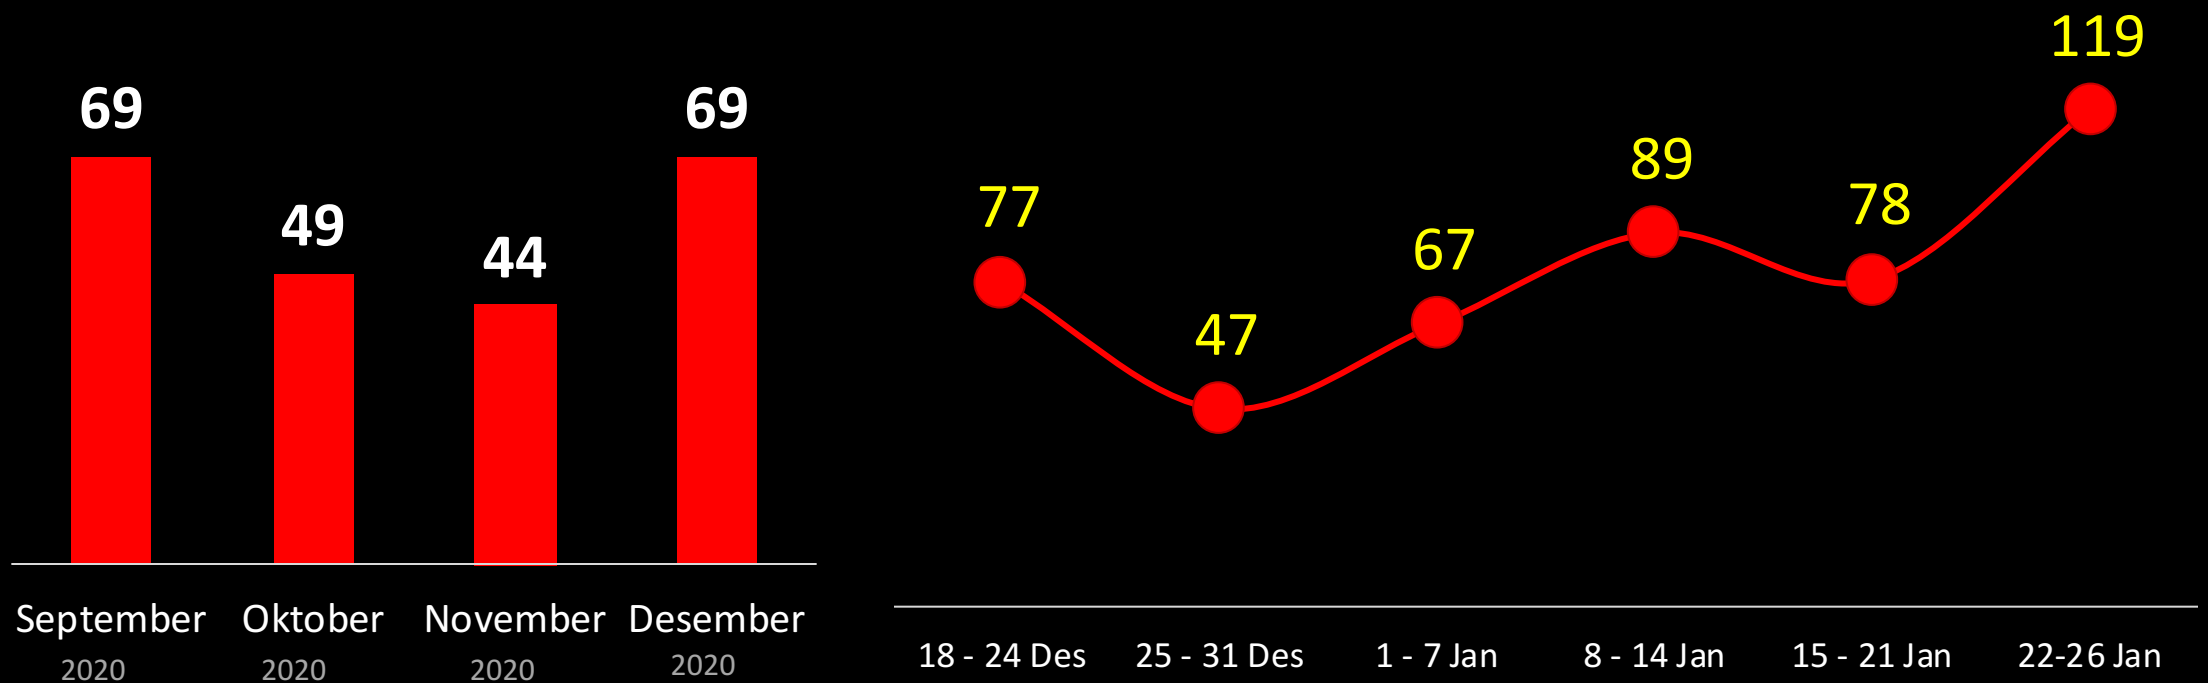

HIDAYATULLAH
MUTTAQIN

Blog: <https://muttaq.in>

EDISI 26 JANUARI 2021

PERKEMBANGAN KASUS POSITIF MENURUT BULAN KEJADIAN DI KALIMANTAN SELATAN PER 26 JANUARI 2021

JUMLAH KASUS BARU 26 HARI PERTAMA

- TOTAL KASUS KUMULATIF: 17.537
- DIRAWAT: 1.305
- SEMBUH: 15.598
- MENINGGAL: 634

RATA-RATA KASUS BARU POSITIF COVID-19 PER HARI

TINGKAT PROVINSI

KABUPATEN DAN KOTA

KURVA KASUS HARIAN DAN TREN RATA-RATA SEMINGGU COVID-19 KALIMANTAN SELATAN

22 MAR 2020 – 26 JAN 2021 (HARI 1 – 311)

LAJU INSIDENSI COVID-19 KALIMANTAN SELATAN

PER 100 RIBU PENDUDUK 22 MAR 2020 – 26 JAN 2021 (HARI KE 1-311)

KASUS PER 100 RIBU PENDUDUK
26 JAN 2020

KASUS ABSOLUT
26 JAN 2020

<https://muttaq.in>

Sumber data:
Dinkes Prov. Kalsel

KASUS AKTIF DAN SUSPEK COVID-19 SERTA AKUMULASI 30 HARI KE BELAKANG KASUS KONFIRMASI DI KALSEL PADA 16 DESEMBER 2020 – 26 JANUARI 2021

KASUS AKTIF DAN JUMLAH KASUS POSITIF SERTA KESEMBUHAN COVID-19 KALSEL

PADA 1-26 JANUARI 2021

KASUS AKTIF + SUSPEK COVID-19 KALSEL 26 JAN 2021

DAN AKUMULASI KASUS POSITIF DAN KESEMBUHAN 1-26 JAN 2021

KABUPATEN DAN KOTA DI KALSEL