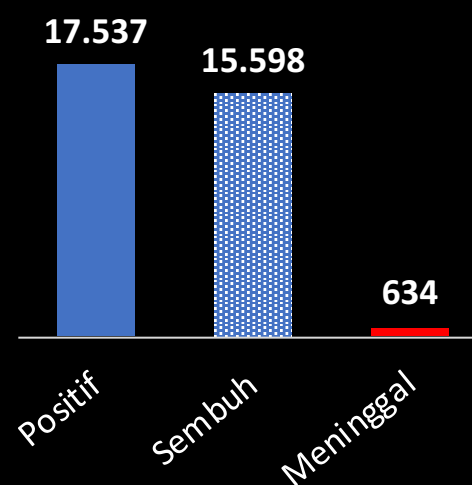

HIDAYATULLAH
MUTTAQIN

Blog: <https://muttaq.in>

EDISI 26 JANUARI 2021

PERKEMBANGAN KASUS POSITIF MENURUT BULAN KEJADIAN DI KALIMANTAN SELATAN PER 26 JANUARI 2021

JUMLAH KASUS BARU 26 HARI PERTAMA

- TOTAL KASUS KUMULATIF: 17.537
- DIRAWAT: 1.305
- SEMBUH: 15.598
- MENINGGAL: 634

RATA-RATA KASUS BARU POSITIF COVID-19 PER HARI

TINGKAT PROVINSI

KABUPATEN DAN KOTA

KURVA KASUS HARIAN DAN TREN RATA-RATA SEMINGGU COVID-19 KALIMANTAN SELATAN

22 MAR 2020 – 26 JAN 2021 (HARI 1 – 311)

LAJU INSIDENSI COVID-19 KALIMANTAN SELATAN

PER 100 RIBU PENDUDUK 22 MAR 2020 – 26 JAN 2021 (HARI KE 1-311)

KASUS PER 100 RIBU PENDUDUK
26 JAN 2020

KASUS ABSOLUT
26 JAN 2020

<https://muttaq.in>

Sumber data:
Dinkes Prov. Kalsel

KASUS AKTIF DAN SUSPEK COVID-19 SERTA AKUMULASI 30 HARI KE BELAKANG KASUS KONFIRMASI DI KALSEL PADA 16 DESEMBER 2020 – 26 JANUARI 2021

KASUS AKTIF DAN JUMLAH KASUS POSITIF SERTA KESEMBUHAN COVID-19 KALSEL

PADA 1-26 JANUARI 2021

KASUS AKTIF + SUSPEK COVID-19 KALSEL 26 JAN 2021

DAN AKUMULASI KASUS POSITIF DAN KESEMBUHAN 1-26 JAN 2021

KABUPATEN DAN KOTA DI KALSEL