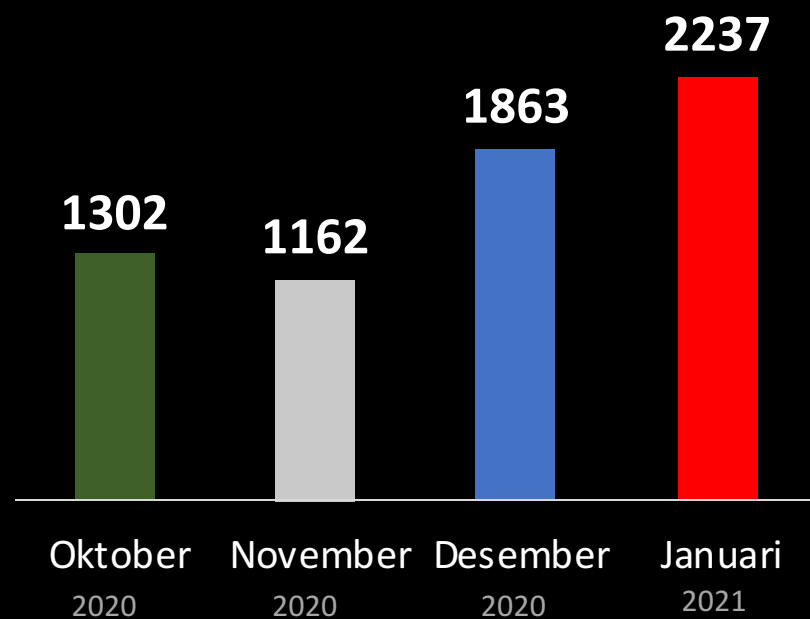

HIDAYATULLAH
MUTTAQIN

Blog: <https://muttaq.in>

EDISI 26 JANUARI 2021

PERKEMBANGAN KASUS POSITIF MENURUT BULAN KEJADIAN DI KALIMANTAN SELATAN PER 26 JANUARI 2021

JUMLAH KASUS BARU 26 HARI PERTAMA

- TOTAL KASUS KUMULATIF: 17.537
- DIRAWAT: 1.305
- SEMBUH: 15.598
- MENINGGAL: 634

RATA-RATA KASUS BARU POSITIF COVID-19 PER HARI

TINGKAT PROVINSI

KABUPATEN DAN KOTA

KURVA KASUS HARIAN DAN TREN RATA-RATA SEMINGGU COVID-19 KALIMANTAN SELATAN

22 MAR 2020 – 26 JAN 2021 (HARI 1 – 311)

LAJU INSIDENSI COVID-19 KALIMANTAN SELATAN

PER 100 RIBU PENDUDUK 22 MAR 2020 – 26 JAN 2021 (HARI KE 1-311)

KASUS PER 100 RIBU PENDUDUK
26 JAN 2020

KASUS ABSOLUT
26 JAN 2020

<https://muttaq.in>

Sumber data:
Dinkes Prov. Kalsel

KASUS AKTIF DAN SUSPEK COVID-19 SERTA AKUMULASI 30 HARI KE BELAKANG KASUS KONFIRMASI DI KALSEL PADA 16 DESEMBER 2020 – 26 JANUARI 2021

KASUS AKTIF DAN JUMLAH KASUS POSITIF SERTA KESEMBUHAN COVID-19 KALSEL

PADA 1-26 JANUARI 2021

KASUS AKTIF + SUSPEK COVID-19 KALSEL 26 JAN 2021

DAN AKUMULASI KASUS POSITIF DAN KESEMBUHAN 1-26 JAN 2021

KABUPATEN DAN KOTA DI KALSEL