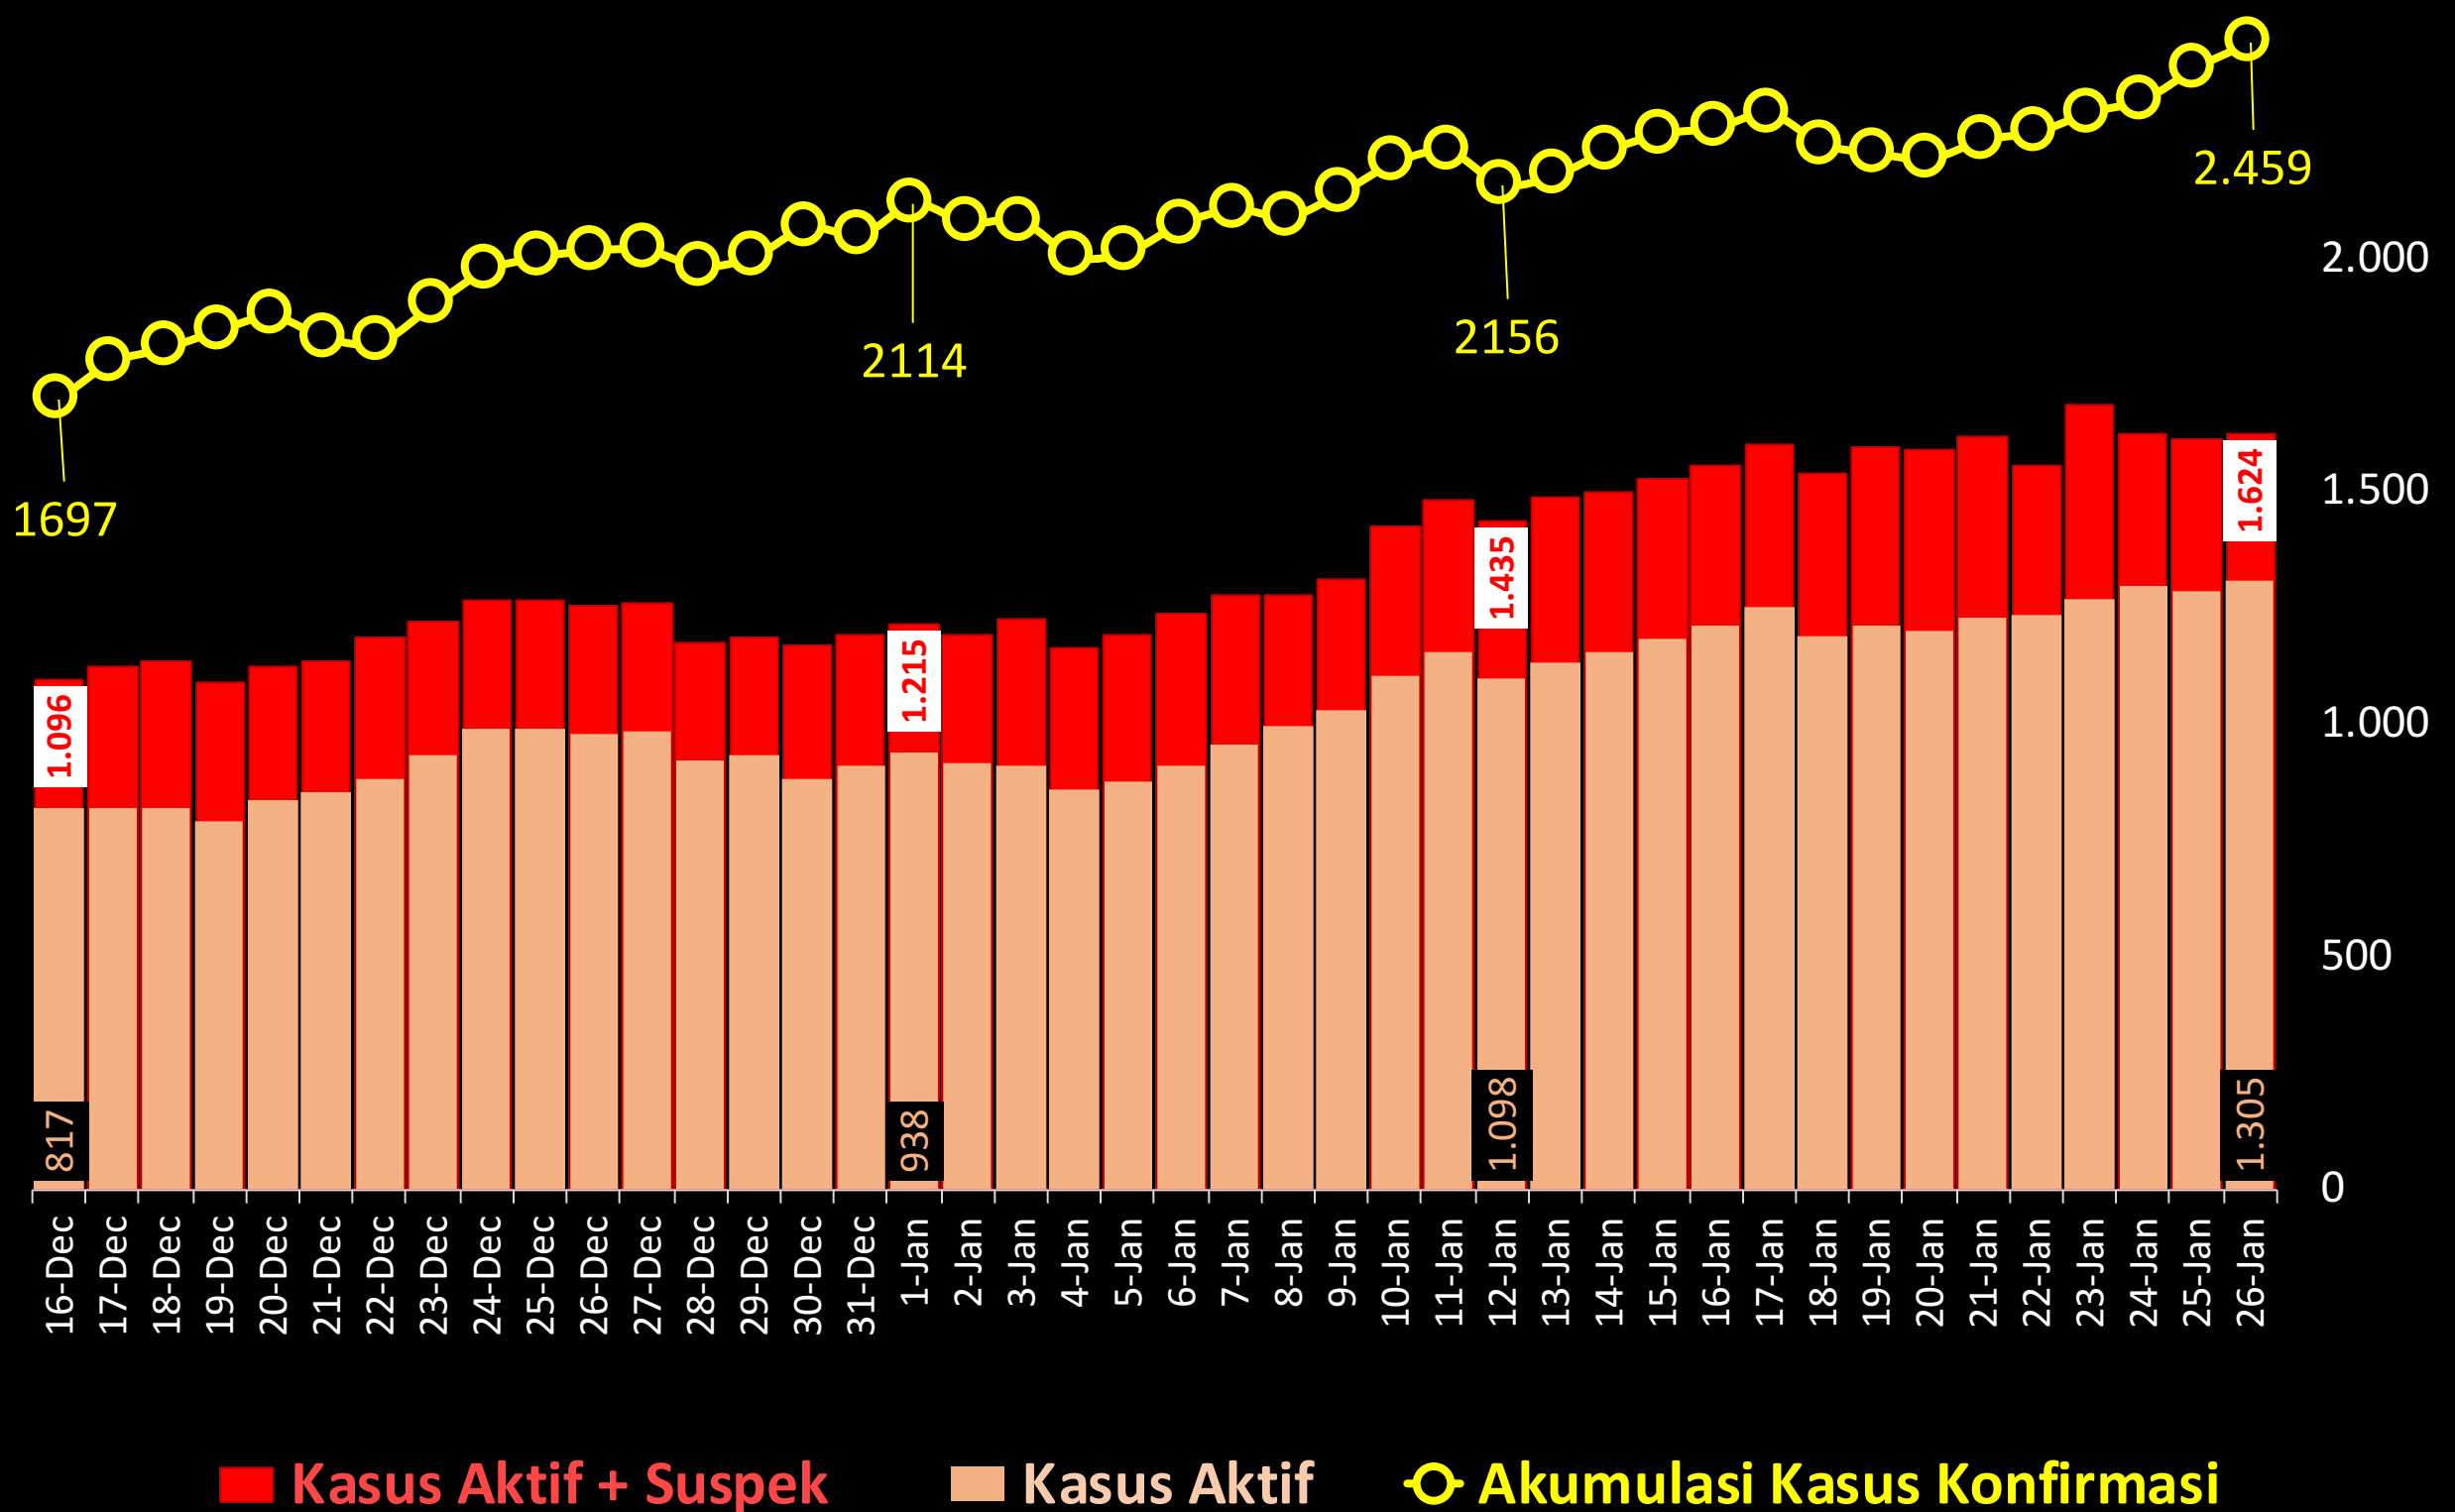

HIDAYATULLAH
MUTTAQIN

Blog: <https://muttaq.in>

EDISI 26 JANUARI 2021

PERKEMBANGAN KASUS POSITIF MENURUT BULAN KEJADIAN DI KALIMANTAN SELATAN PER 26 JANUARI 2021

JUMLAH KASUS BARU 26 HARI PERTAMA

- TOTAL KASUS KUMULATIF: 17.537
- DIRAWAT: 1.305
- SEMBUH: 15.598
- MENINGGAL: 634

RATA-RATA KASUS BARU POSITIF COVID-19 PER HARI

TINGKAT PROVINSI

KABUPATEN DAN KOTA

KURVA KASUS HARIAN DAN TREN RATA-RATA SEMINGGU COVID-19 KALIMANTAN SELATAN

22 MAR 2020 – 26 JAN 2021 (HARI 1 – 311)

LAJU INSIDENSI COVID-19 KALIMANTAN SELATAN

PER 100 RIBU PENDUDUK 22 MAR 2020 – 26 JAN 2021 (HARI KE 1-311)

KASUS PER 100 RIBU PENDUDUK
26 JAN 2020

KASUS ABSOLUT
26 JAN 2020

<https://muttaq.in>

Sumber data:
Dinkes Prov. Kalsel

KASUS AKTIF DAN SUSPEK COVID-19 SERTA AKUMULASI 30 HARI KE BELAKANG KASUS KONFIRMASI DI KALSEL PADA 16 DESEMBER 2020 – 26 JANUARI 2021

KASUS AKTIF DAN JUMLAH KASUS POSITIF SERTA KESEMBUHAN COVID-19 KALSEL

PADA 1-26 JANUARI 2021

KASUS AKTIF + SUSPEK COVID-19 KALSEL 26 JAN 2021

DAN AKUMULASI KASUS POSITIF DAN KESEMBUHAN 1-26 JAN 2021

KABUPATEN DAN KOTA DI KALSEL