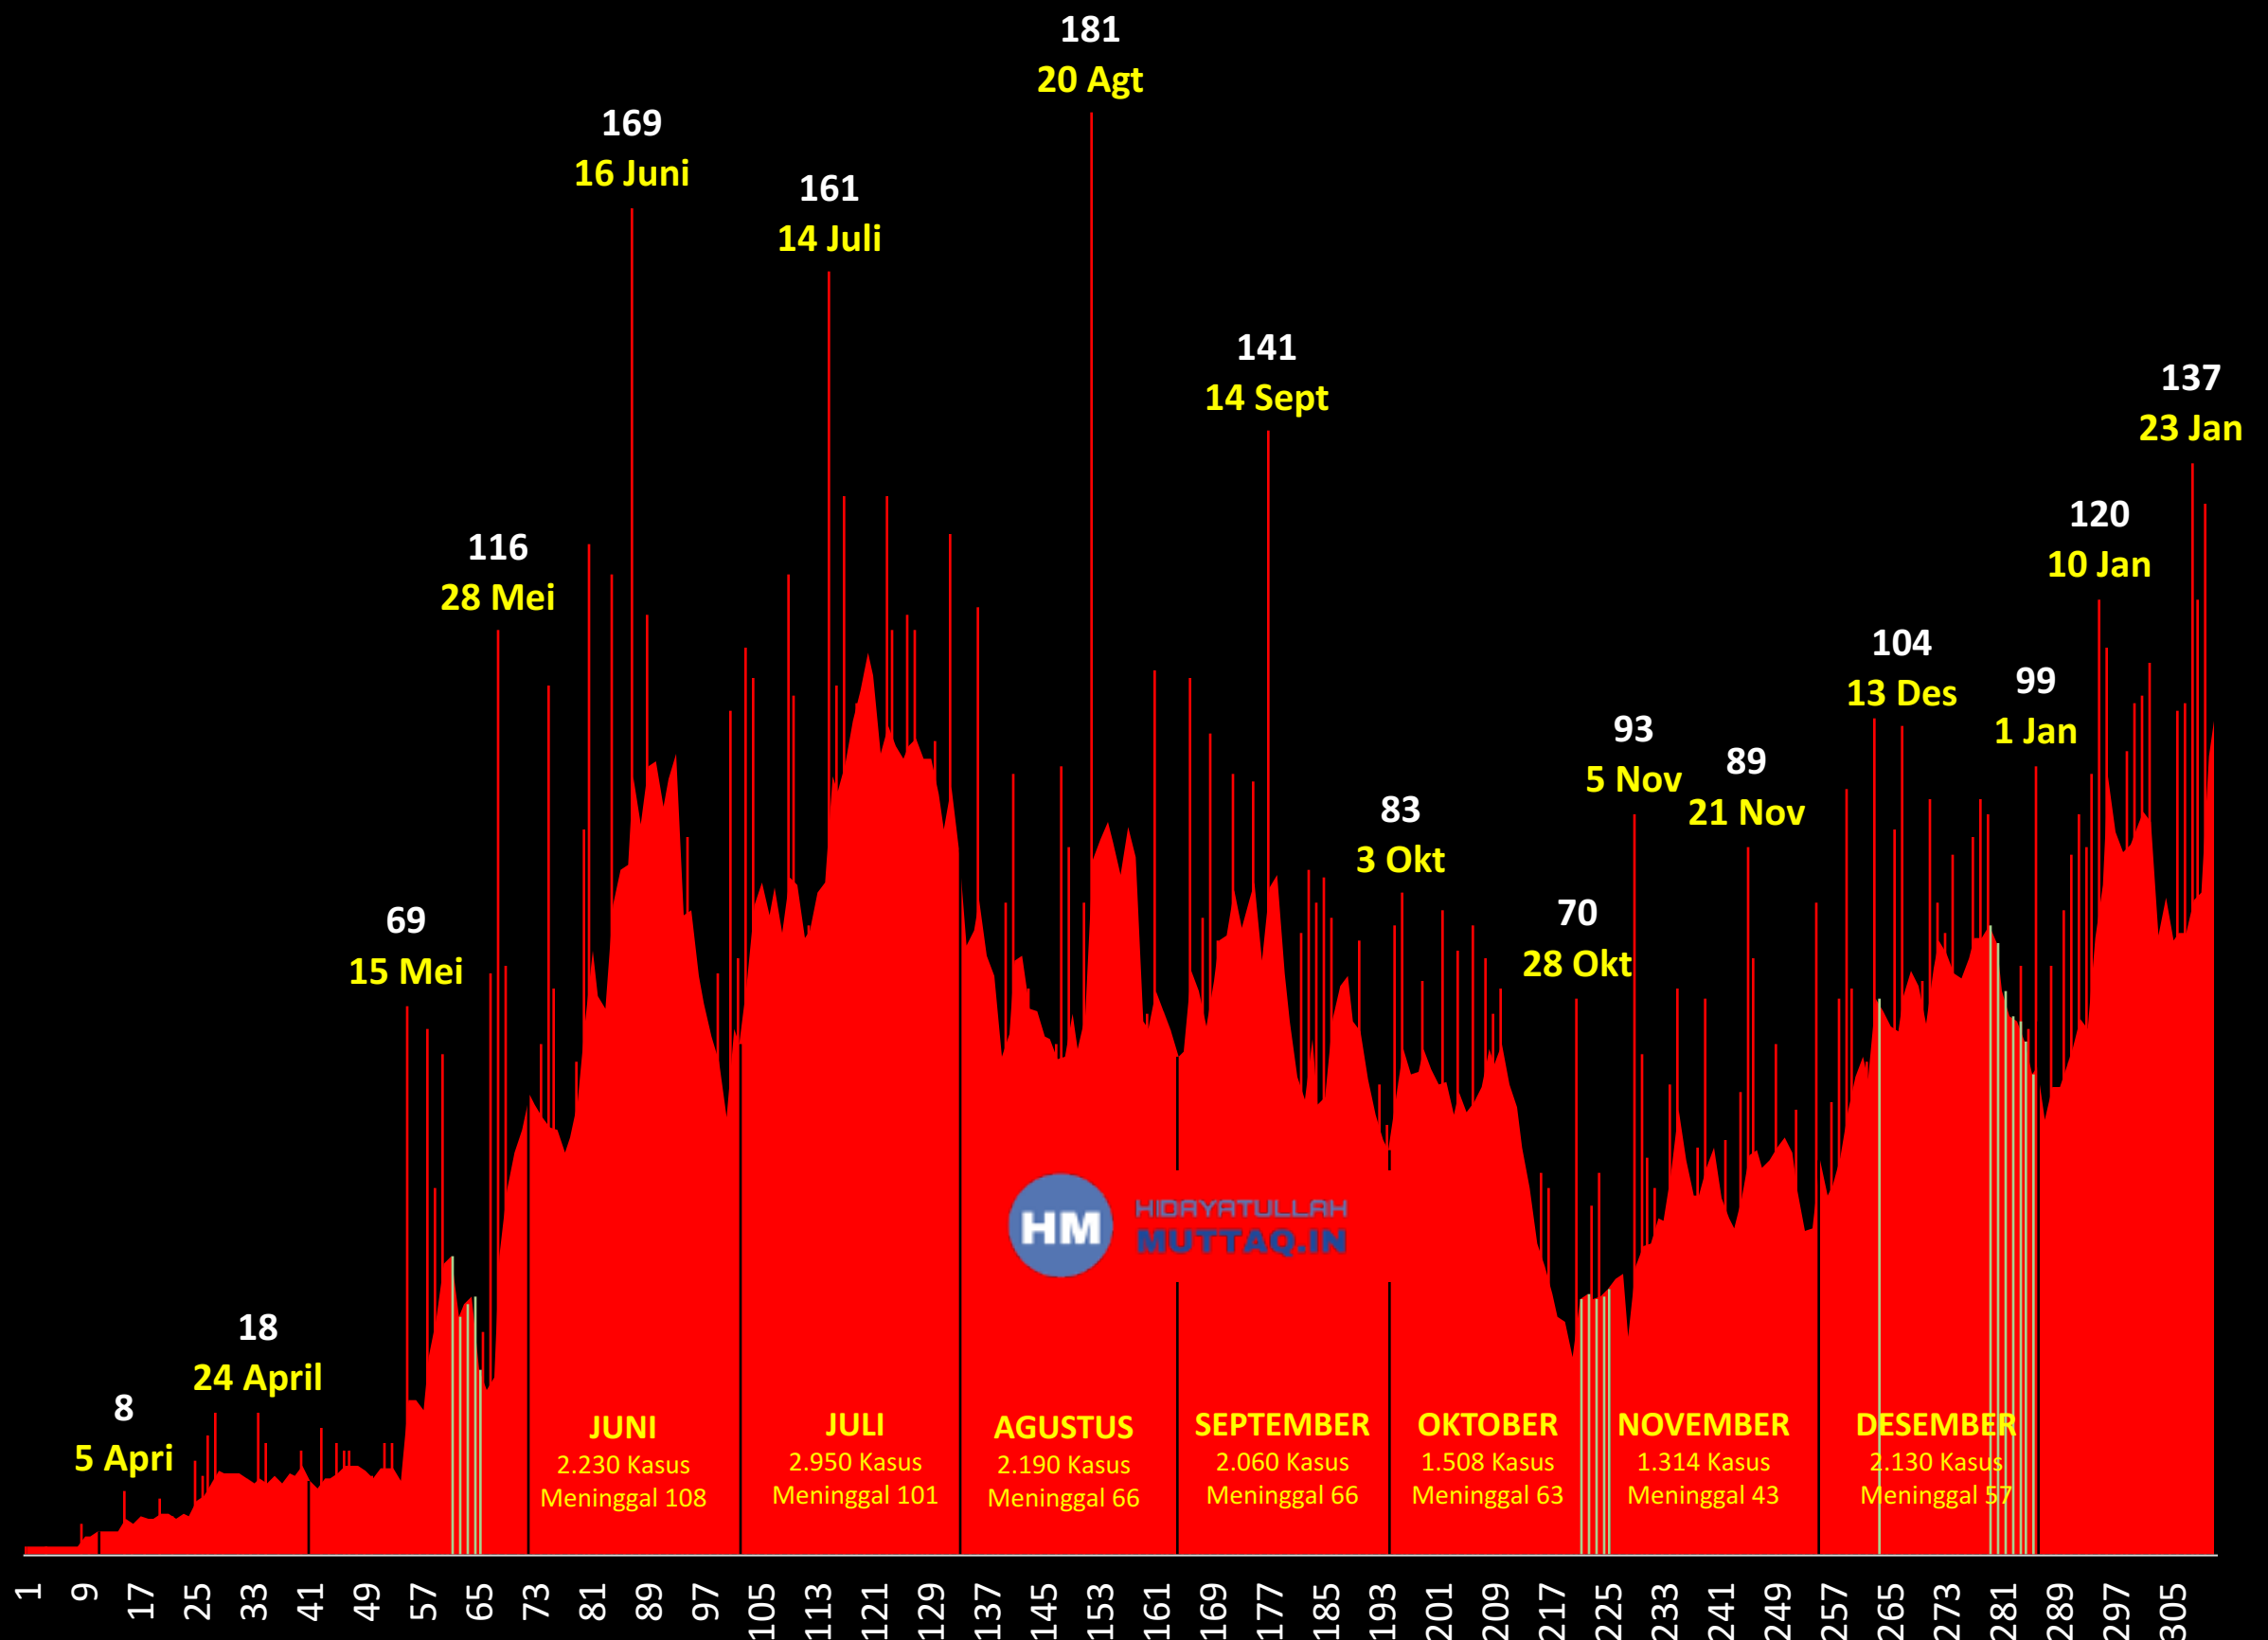

HIDAYATULLAH
MUTTAQIN

Blog: <https://muttaq.in>

EDISI 26 JANUARI 2021

PERKEMBANGAN KASUS POSITIF MENURUT BULAN KEJADIAN DI KALIMANTAN SELATAN PER 26 JANUARI 2021

JUMLAH KASUS BARU 26 HARI PERTAMA

- TOTAL KASUS KUMULATIF: 17.537
- DIRAWAT: 1.305
- SEMBUH: 15.598
- MENINGGAL: 634

RATA-RATA KASUS BARU POSITIF COVID-19 PER HARI

TINGKAT PROVINSI

KABUPATEN DAN KOTA

KURVA KASUS HARIAN DAN TREN RATA-RATA SEMINGGU COVID-19 KALIMANTAN SELATAN

22 MAR 2020 – 26 JAN 2021 (HARI 1 – 311)

LAJU INSIDENSI COVID-19 KALIMANTAN SELATAN

PER 100 RIBU PENDUDUK 22 MAR 2020 – 26 JAN 2021 (HARI KE 1-311)

KASUS PER 100 RIBU PENDUDUK
26 JAN 2020

KASUS ABSOLUT
26 JAN 2020

<https://muttaq.in>

Sumber data:
Dinkes Prov. Kalsel

KASUS AKTIF DAN SUSPEK COVID-19 SERTA AKUMULASI 30 HARI KE BELAKANG KASUS KONFIRMASI DI KALSEL PADA 16 DESEMBER 2020 – 26 JANUARI 2021

KASUS AKTIF DAN JUMLAH KASUS POSITIF SERTA KESEMBUHAN COVID-19 KALSEL

PADA 1-26 JANUARI 2021

KASUS AKTIF + SUSPEK COVID-19 KALSEL 26 JAN 2021

DAN AKUMULASI KASUS POSITIF DAN KESEMBUHAN 1-26 JAN 2021

KABUPATEN DAN KOTA DI KALSEL