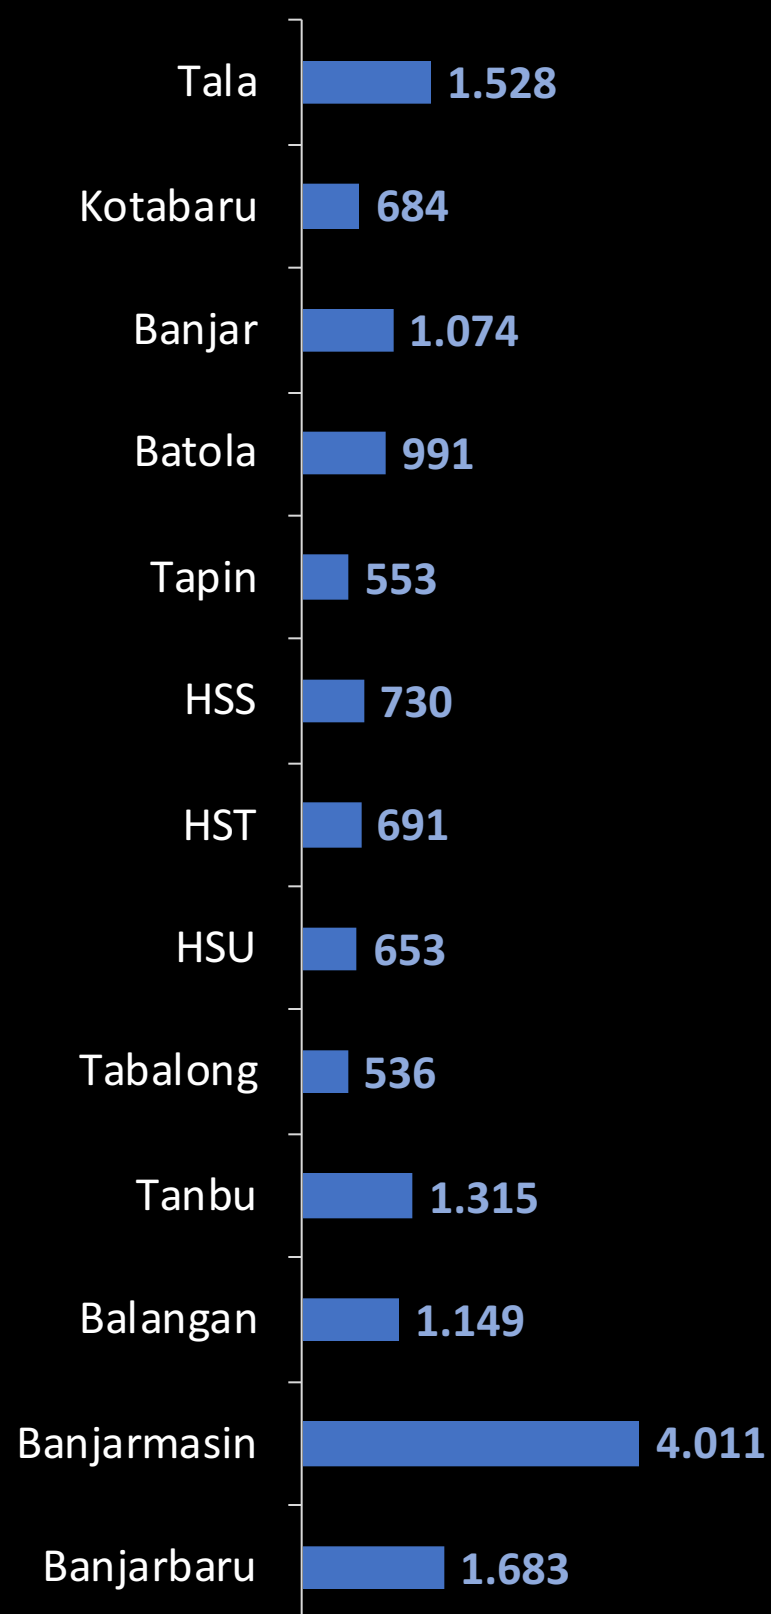

HIDAYATULLAH
MUTTAQIN

Blog: <https://muttaq.in>

EDISI 26 JANUARI 2021

PERKEMBANGAN KASUS POSITIF MENURUT BULAN KEJADIAN DI KALIMANTAN SELATAN PER 26 JANUARI 2021

JUMLAH KASUS BARU 26 HARI PERTAMA

- TOTAL KASUS KUMULATIF: 17.537
- DIRAWAT: 1.305
- SEMBUH: 15.598
- MENINGGAL: 634

KASUS AKTIF DAN JUMLAH KASUS POSITIF SERTA KESEMBUHAN COVID-19 KALSEL

PADA 1-26 JANUARI 2021

KASUS AKTIF + SUSPEK COVID-19 KALSEL 26 JAN 2021

DAN AKUMULASI KASUS POSITIF DAN KESEMBUHAN 1-26 JAN 2021

KABUPATEN DAN KOTA DI KALSEL

SITUASI PANDEMI COVID-19 KABUPATEN DAN KOTA DI KALSEL

PERKEMBANGAN AKUMULASI KASUS KONFIRMASI POSITIF COVID-19 KHUSUS PERIODE 1-26 JANUARI 2021

JUMLAH KASUS POSITIF COVID-19, SEMBUH DAN MENINGGAL KABUPATEN DAN KOTA DI KALIMANTAN SELATAN PADA 26 JANUARI 2021

KASUS POSITIF

SEMBUH

MENINGGAL

LAJU INSIDENSI KASUS POSITIF COVID-19 DAN MENINGGAL

PER 100 RIBU PENDUDUK DI KALIMANTAN SELATAN
PADA 26 JANUARI 2021