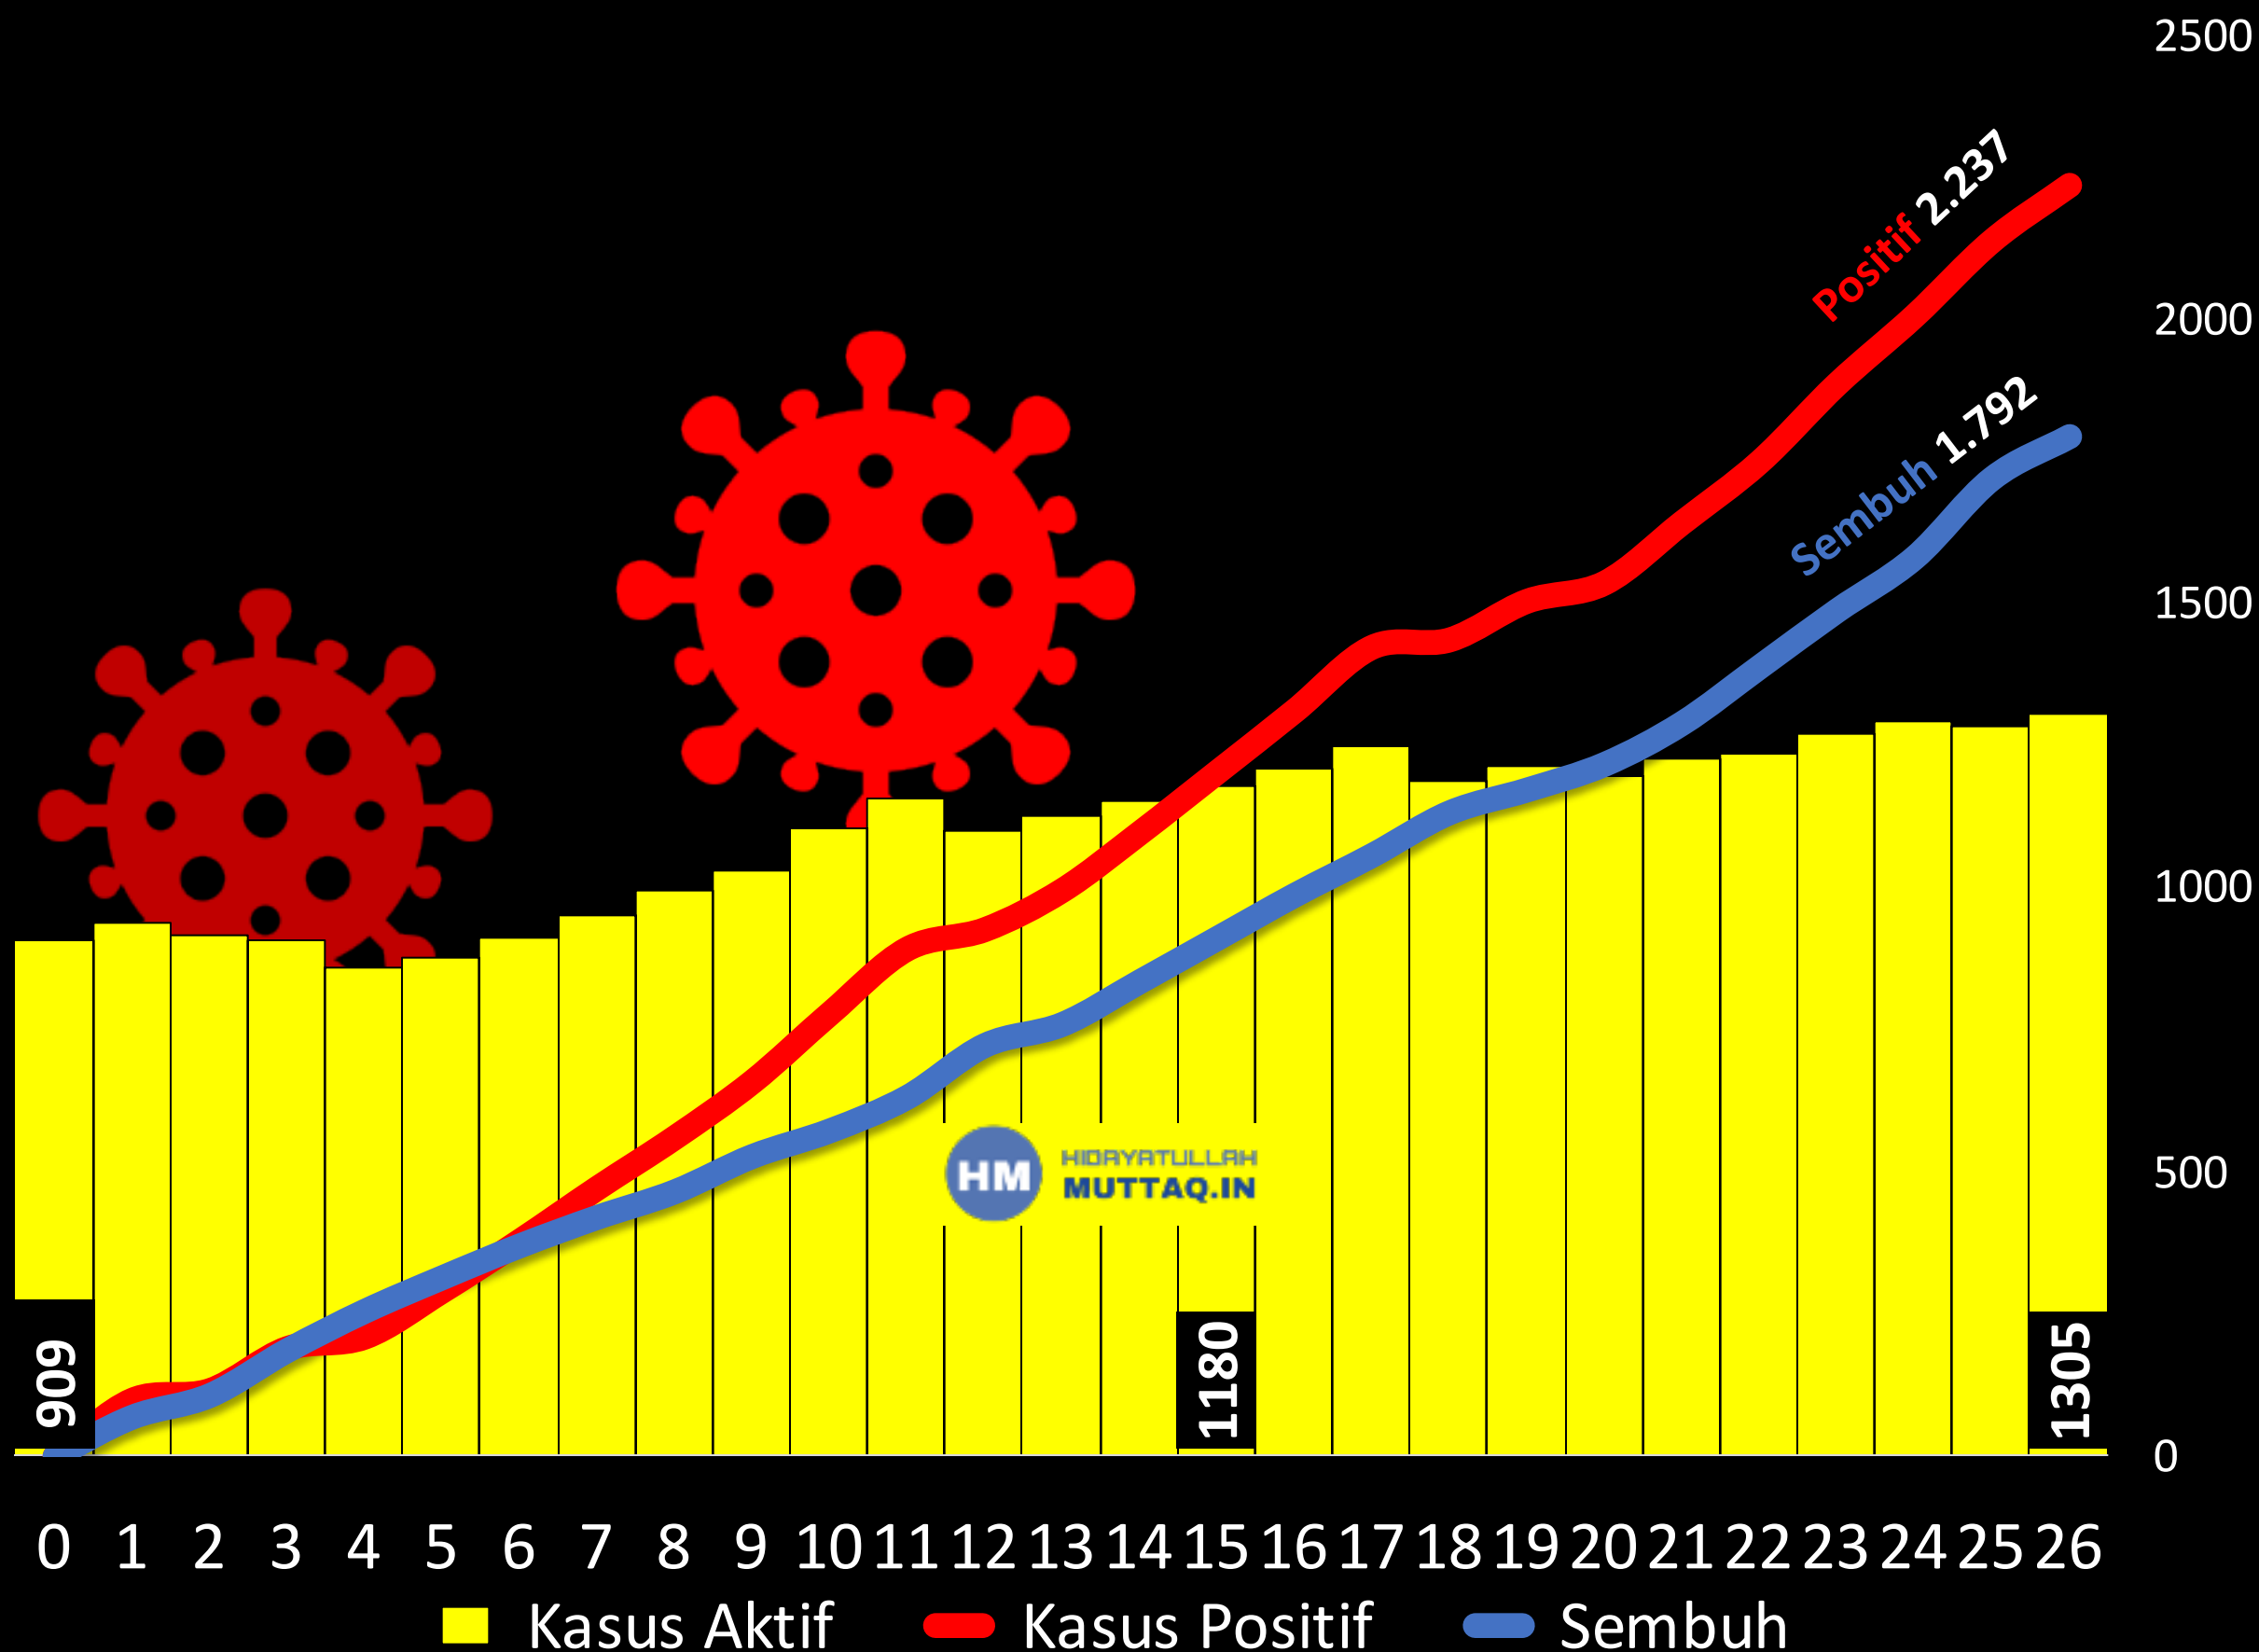

HIDAYATULLAH
MUTTAQIN

Blog: <https://muttaq.in>

EDISI 26 JANUARI 2021

PERKEMBANGAN KASUS POSITIF MENURUT BULAN KEJADIAN DI KALIMANTAN SELATAN PER 26 JANUARI 2021

JUMLAH KASUS BARU 26 HARI PERTAMA

- TOTAL KASUS KUMULATIF: 17.537
- DIRAWAT: 1.305
- SEMBUH: 15.598
- MENINGGAL: 634

RATA-RATA KASUS BARU POSITIF COVID-19 PER HARI

TINGKAT PROVINSI

KABUPATEN DAN KOTA

KURVA KASUS HARIAN DAN TREN RATA-RATA SEMINGGU COVID-19 KALIMANTAN SELATAN

22 MAR 2020 – 26 JAN 2021 (HARI 1 – 311)

LAJU INSIDENSI COVID-19 KALIMANTAN SELATAN

PER 100 RIBU PENDUDUK 22 MAR 2020 – 26 JAN 2021 (HARI KE 1-311)

KASUS PER 100 RIBU PENDUDUK
26 JAN 2020

KASUS ABSOLUT
26 JAN 2020

<https://muttaq.in>

Sumber data:
Dinkes Prov. Kalsel

KASUS AKTIF DAN SUSPEK COVID-19 SERTA AKUMULASI 30 HARI KE BELAKANG KASUS KONFIRMASI DI KALSEL PADA 16 DESEMBER 2020 – 26 JANUARI 2021

KASUS AKTIF DAN JUMLAH KASUS POSITIF SERTA KESEMBUHAN COVID-19 KALSEL

PADA 1-26 JANUARI 2021

KASUS AKTIF + SUSPEK COVID-19 KALSEL 26 JAN 2021

DAN AKUMULASI KASUS POSITIF DAN KESEMBUHAN 1-26 JAN 2021

KABUPATEN DAN KOTA DI KALSEL