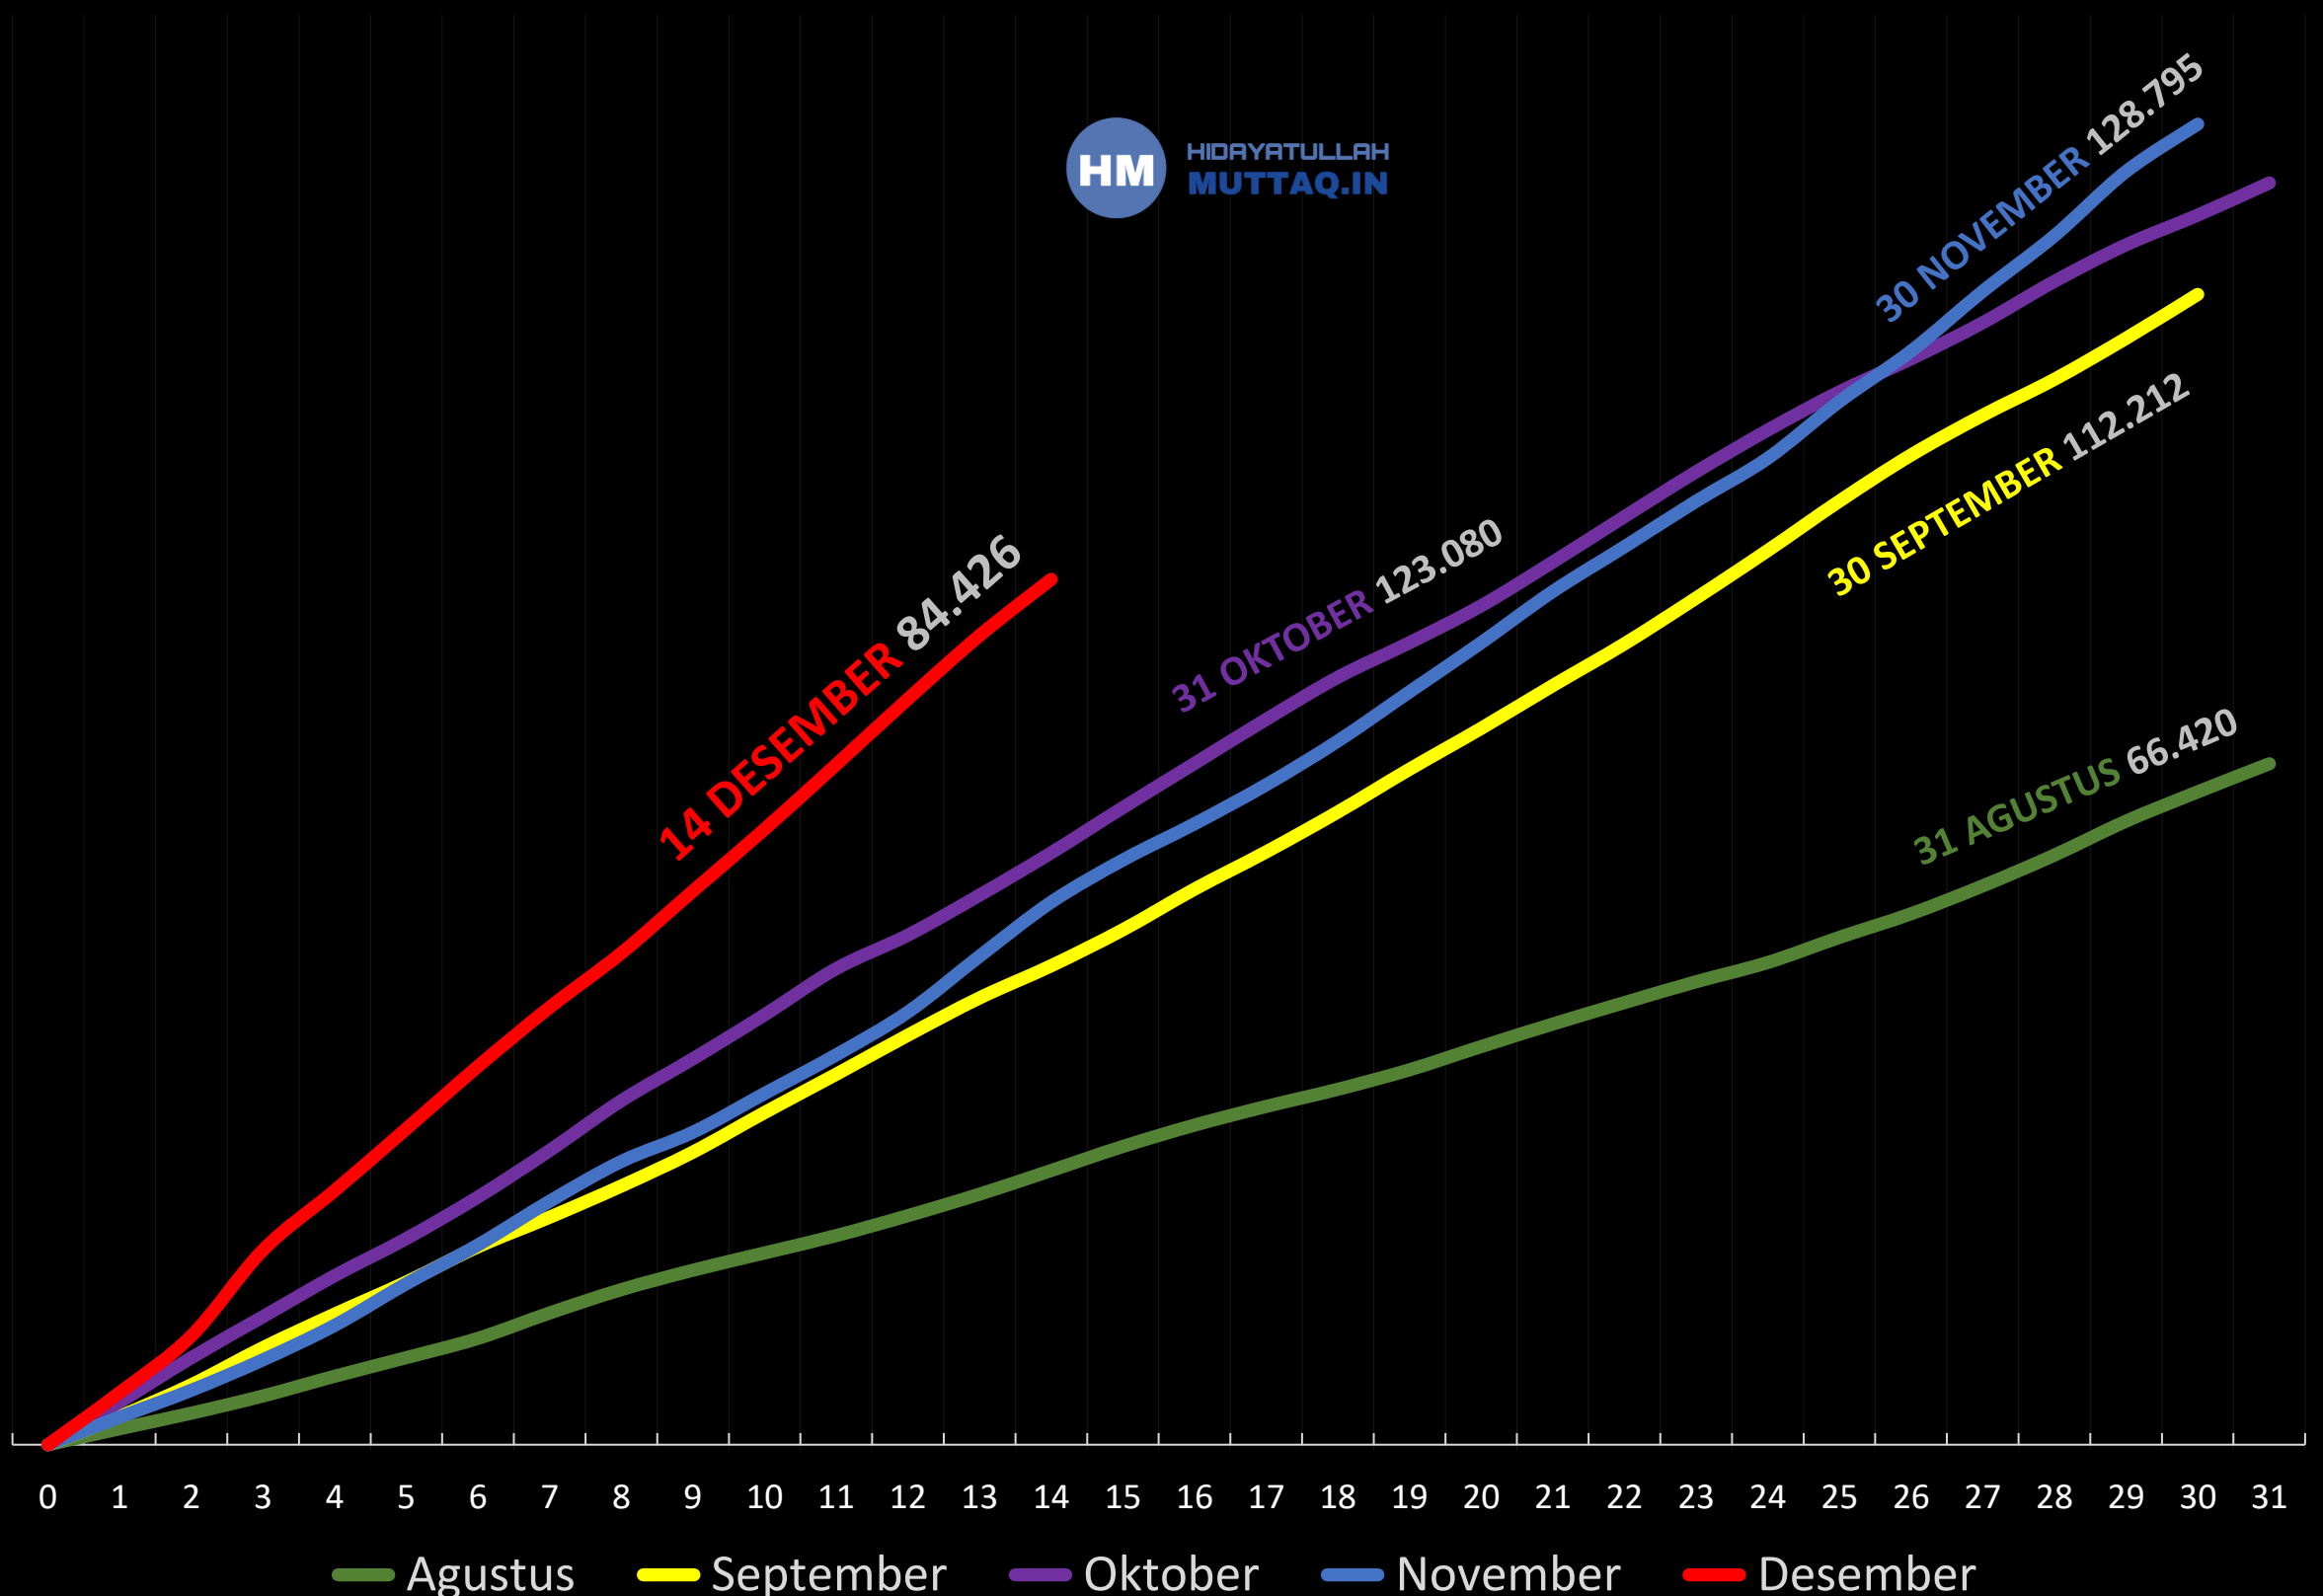

# PANDEMI COVID-19 DI INDONESIA

## AKUMULASI KASUS BARU PER BULAN

HM HIDAYATULLAH MUTTAQ.IN